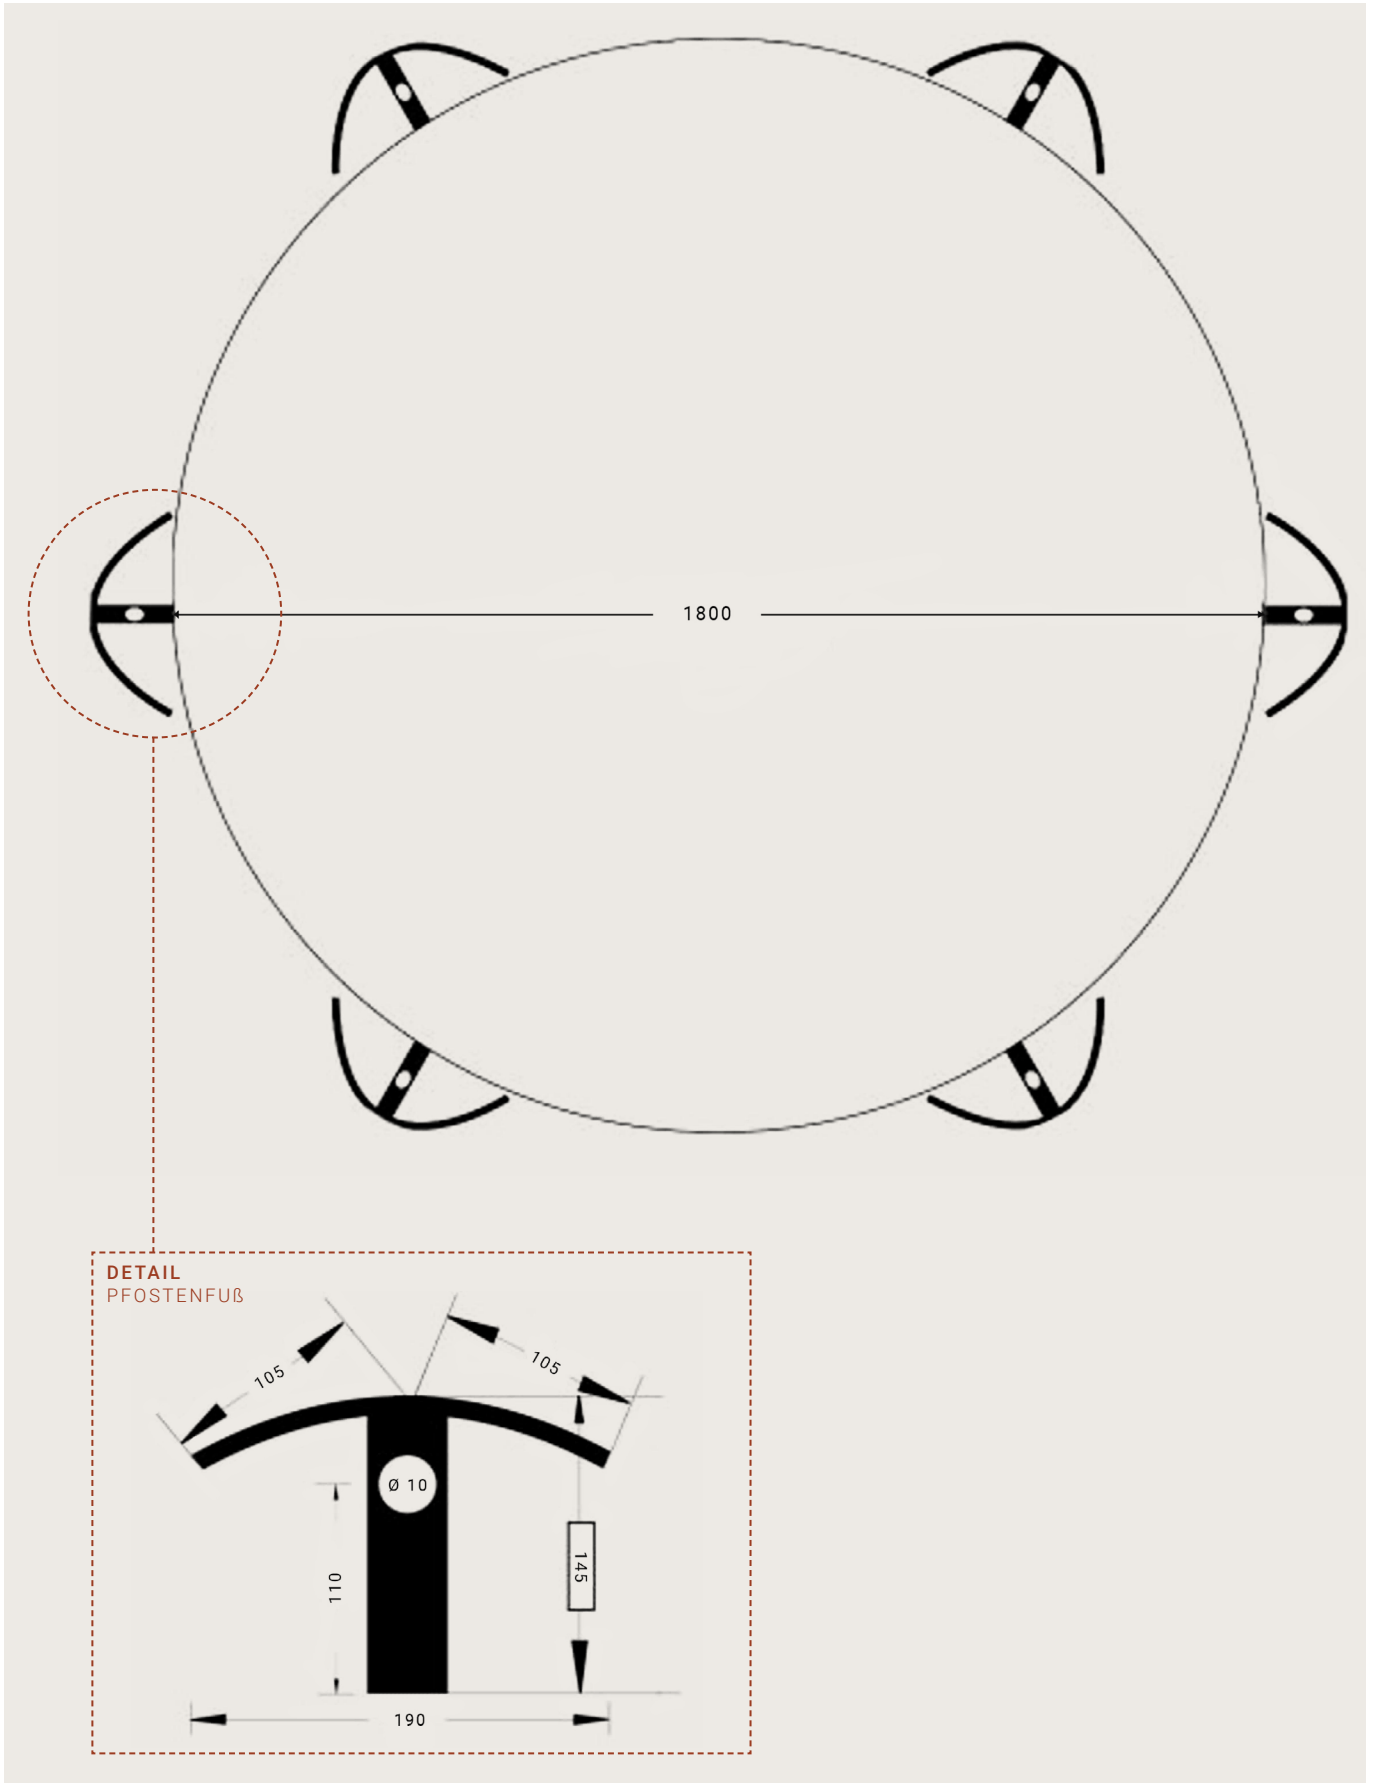

GRUNDRISS
PAVILLON SIENA

Ø 2,1 m außen

MAßSTAB 1:20 (DIN A4)
MAßE IN MM