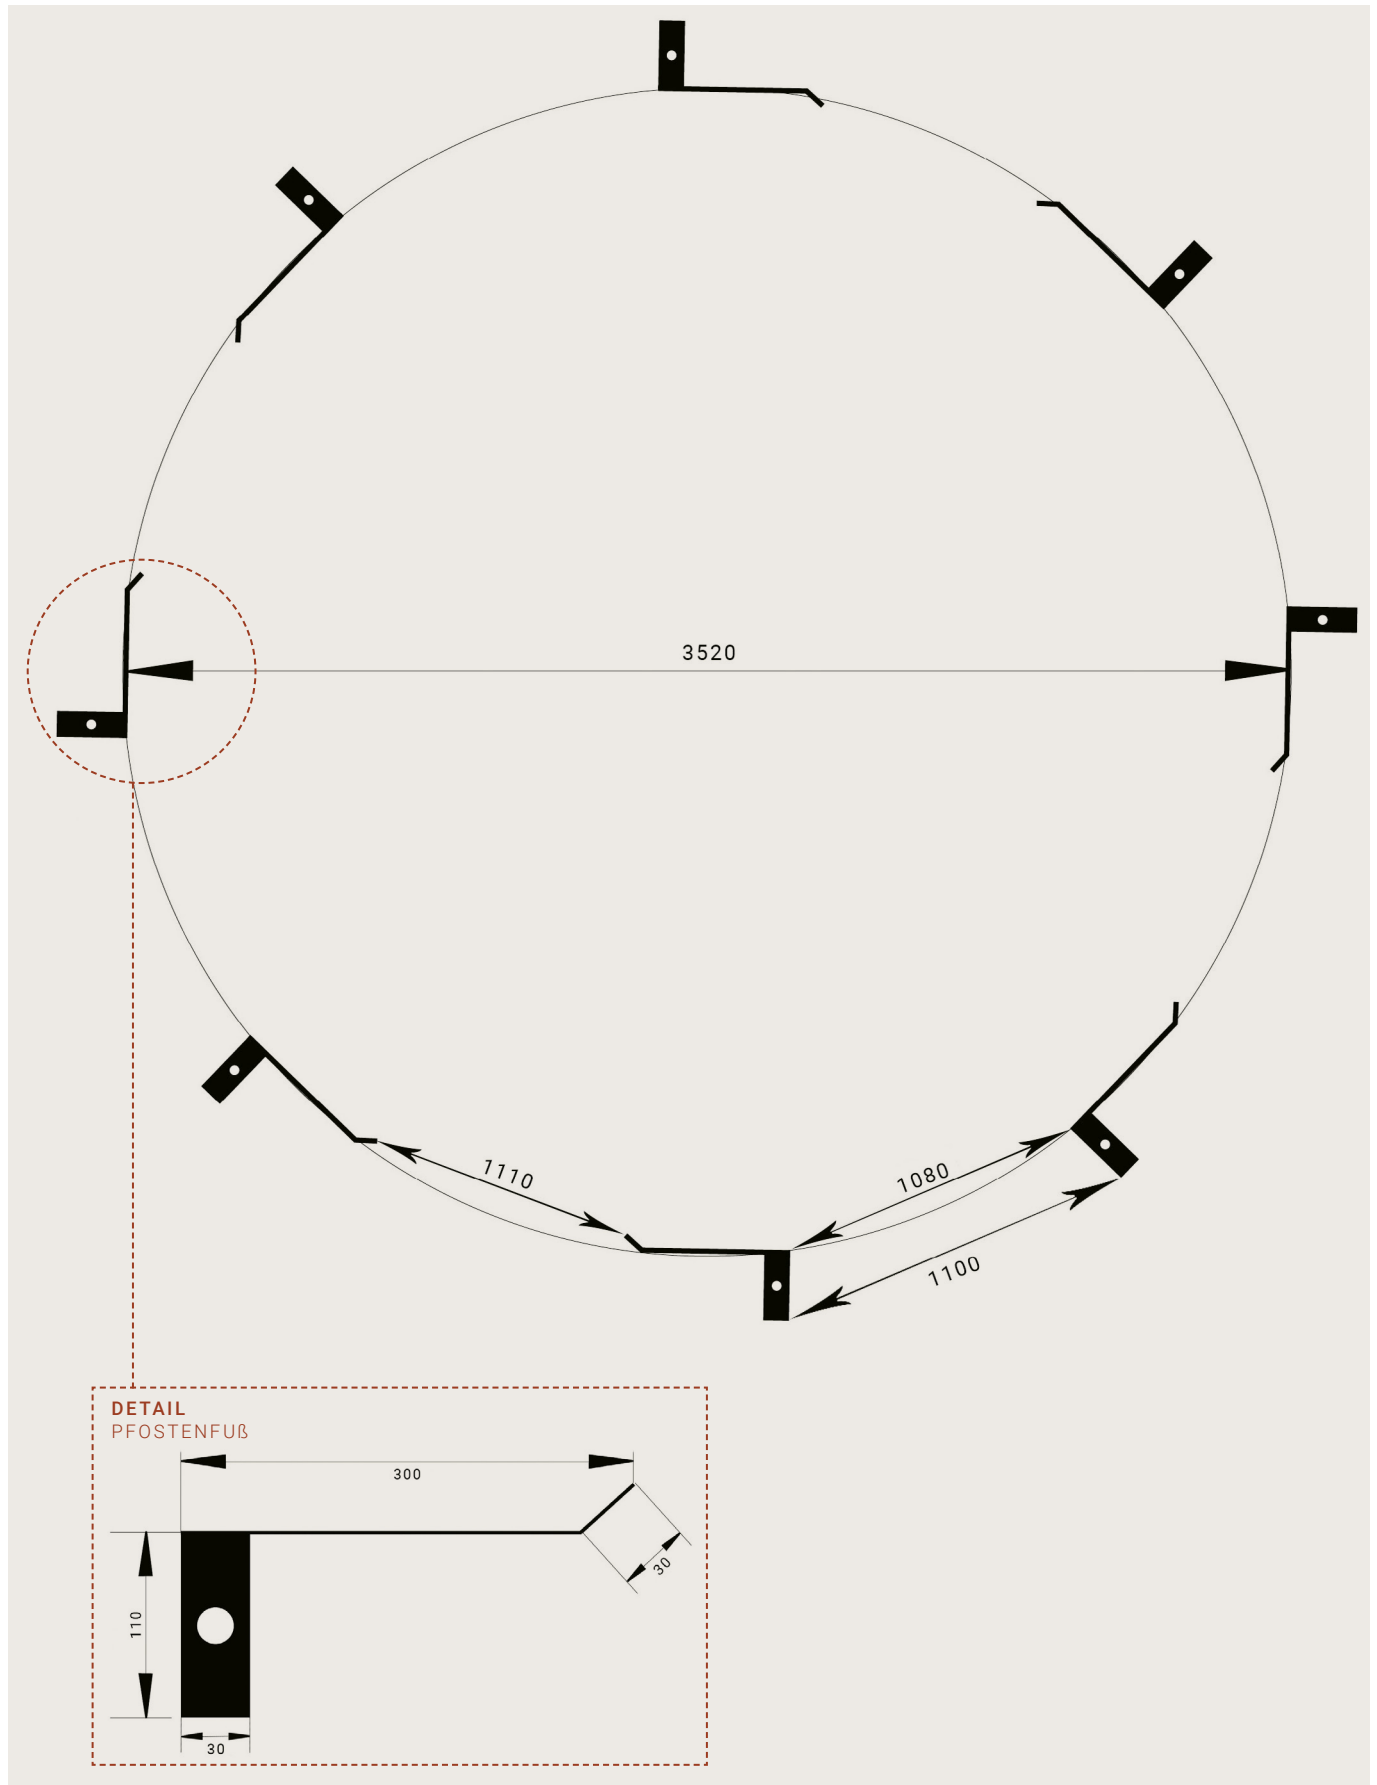

GRUNDRISS

PAVILLON FLORENZ

Ø 3,7 m außen

MAßSTAB 1:20 (DIN A4)

MAßE IN MM