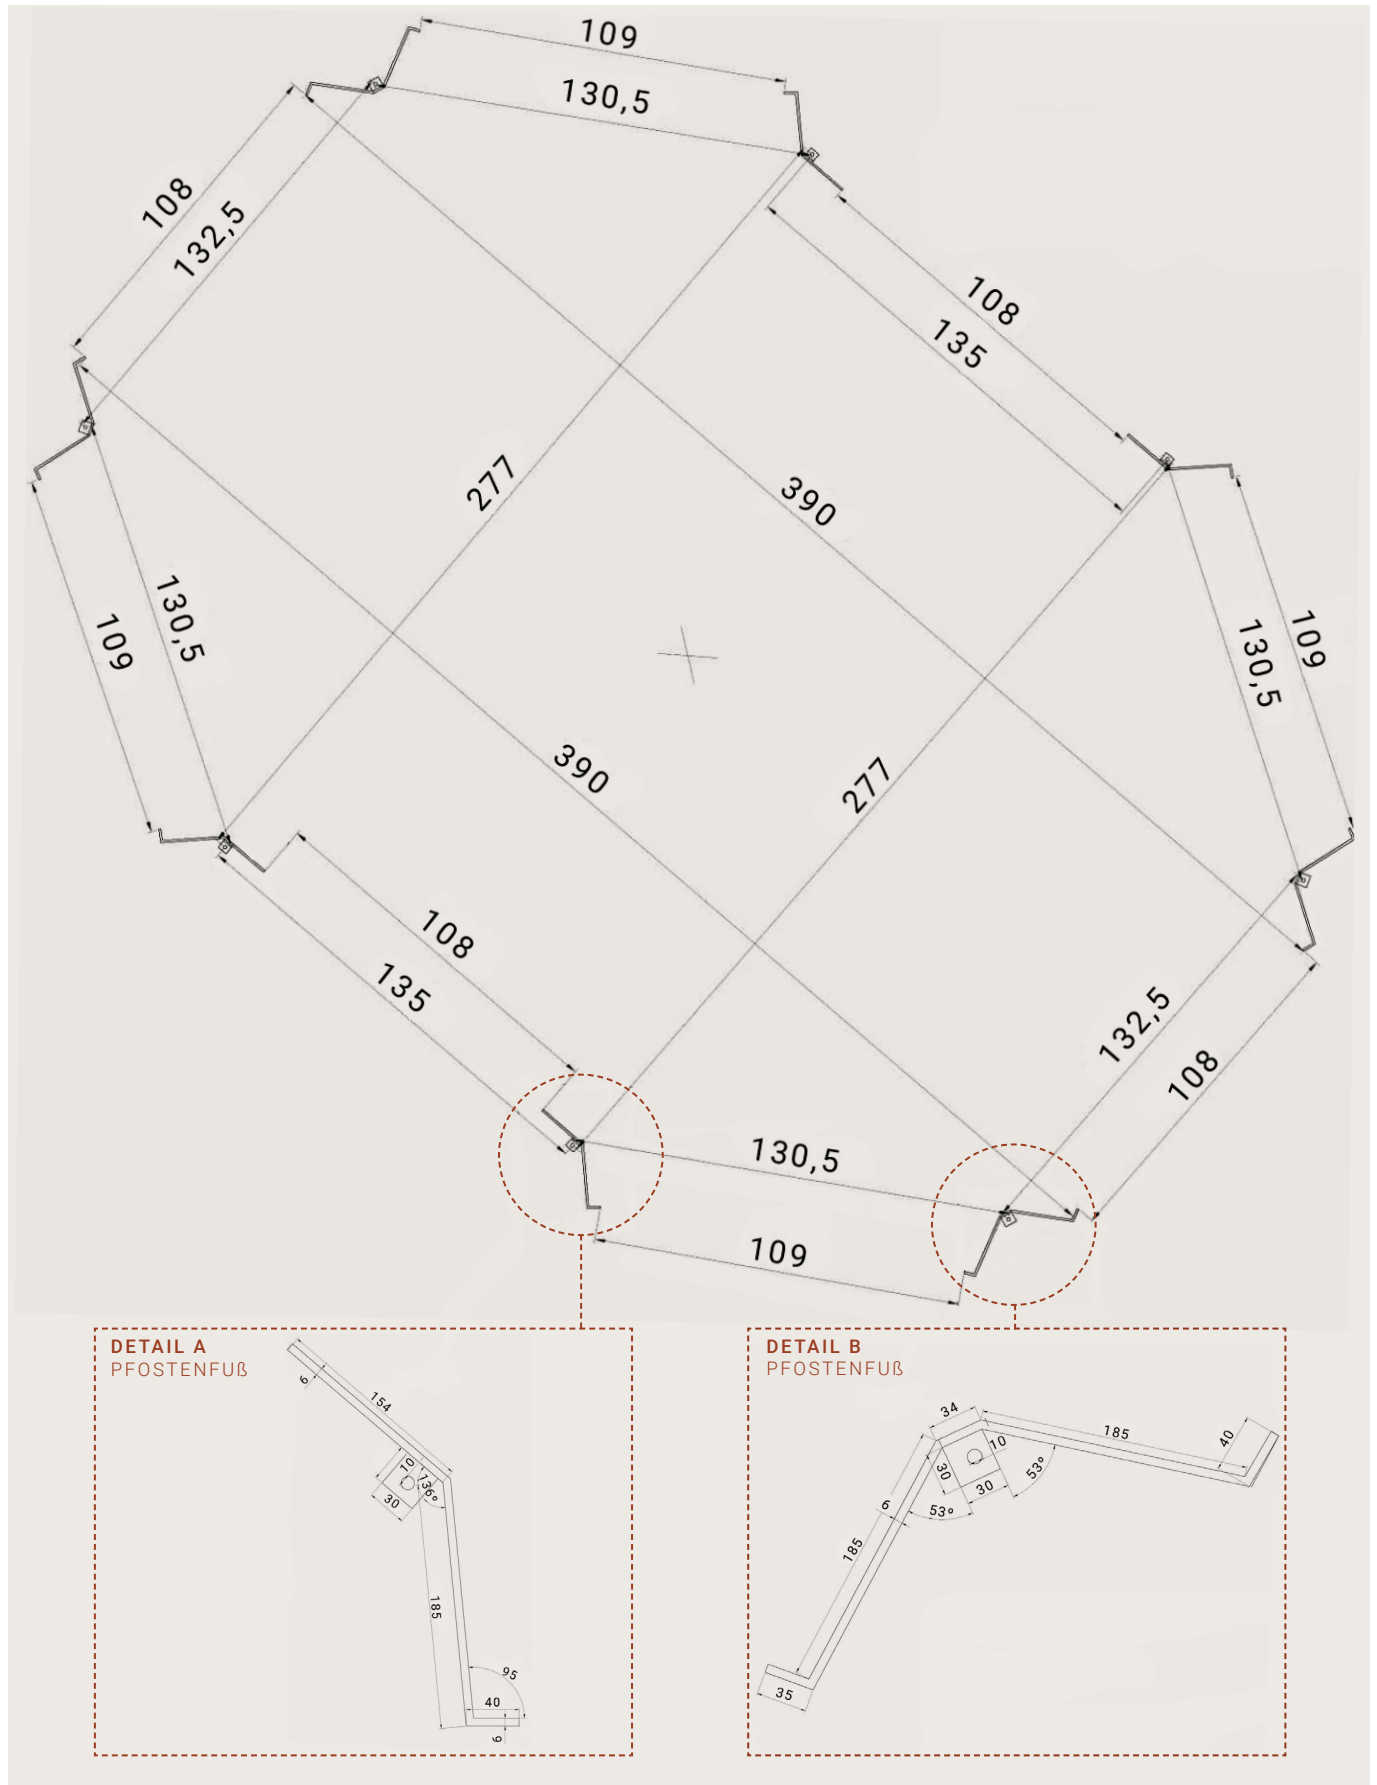

GRUNDRISS

PAVILLON VERONA

Ø 4 m x 2,8 m außen

MAßSTAB OBEN 1:20 (DIN A3) MAßE IN CM
 UNTEN 1:2 (DIN A3) MAßE IN MM