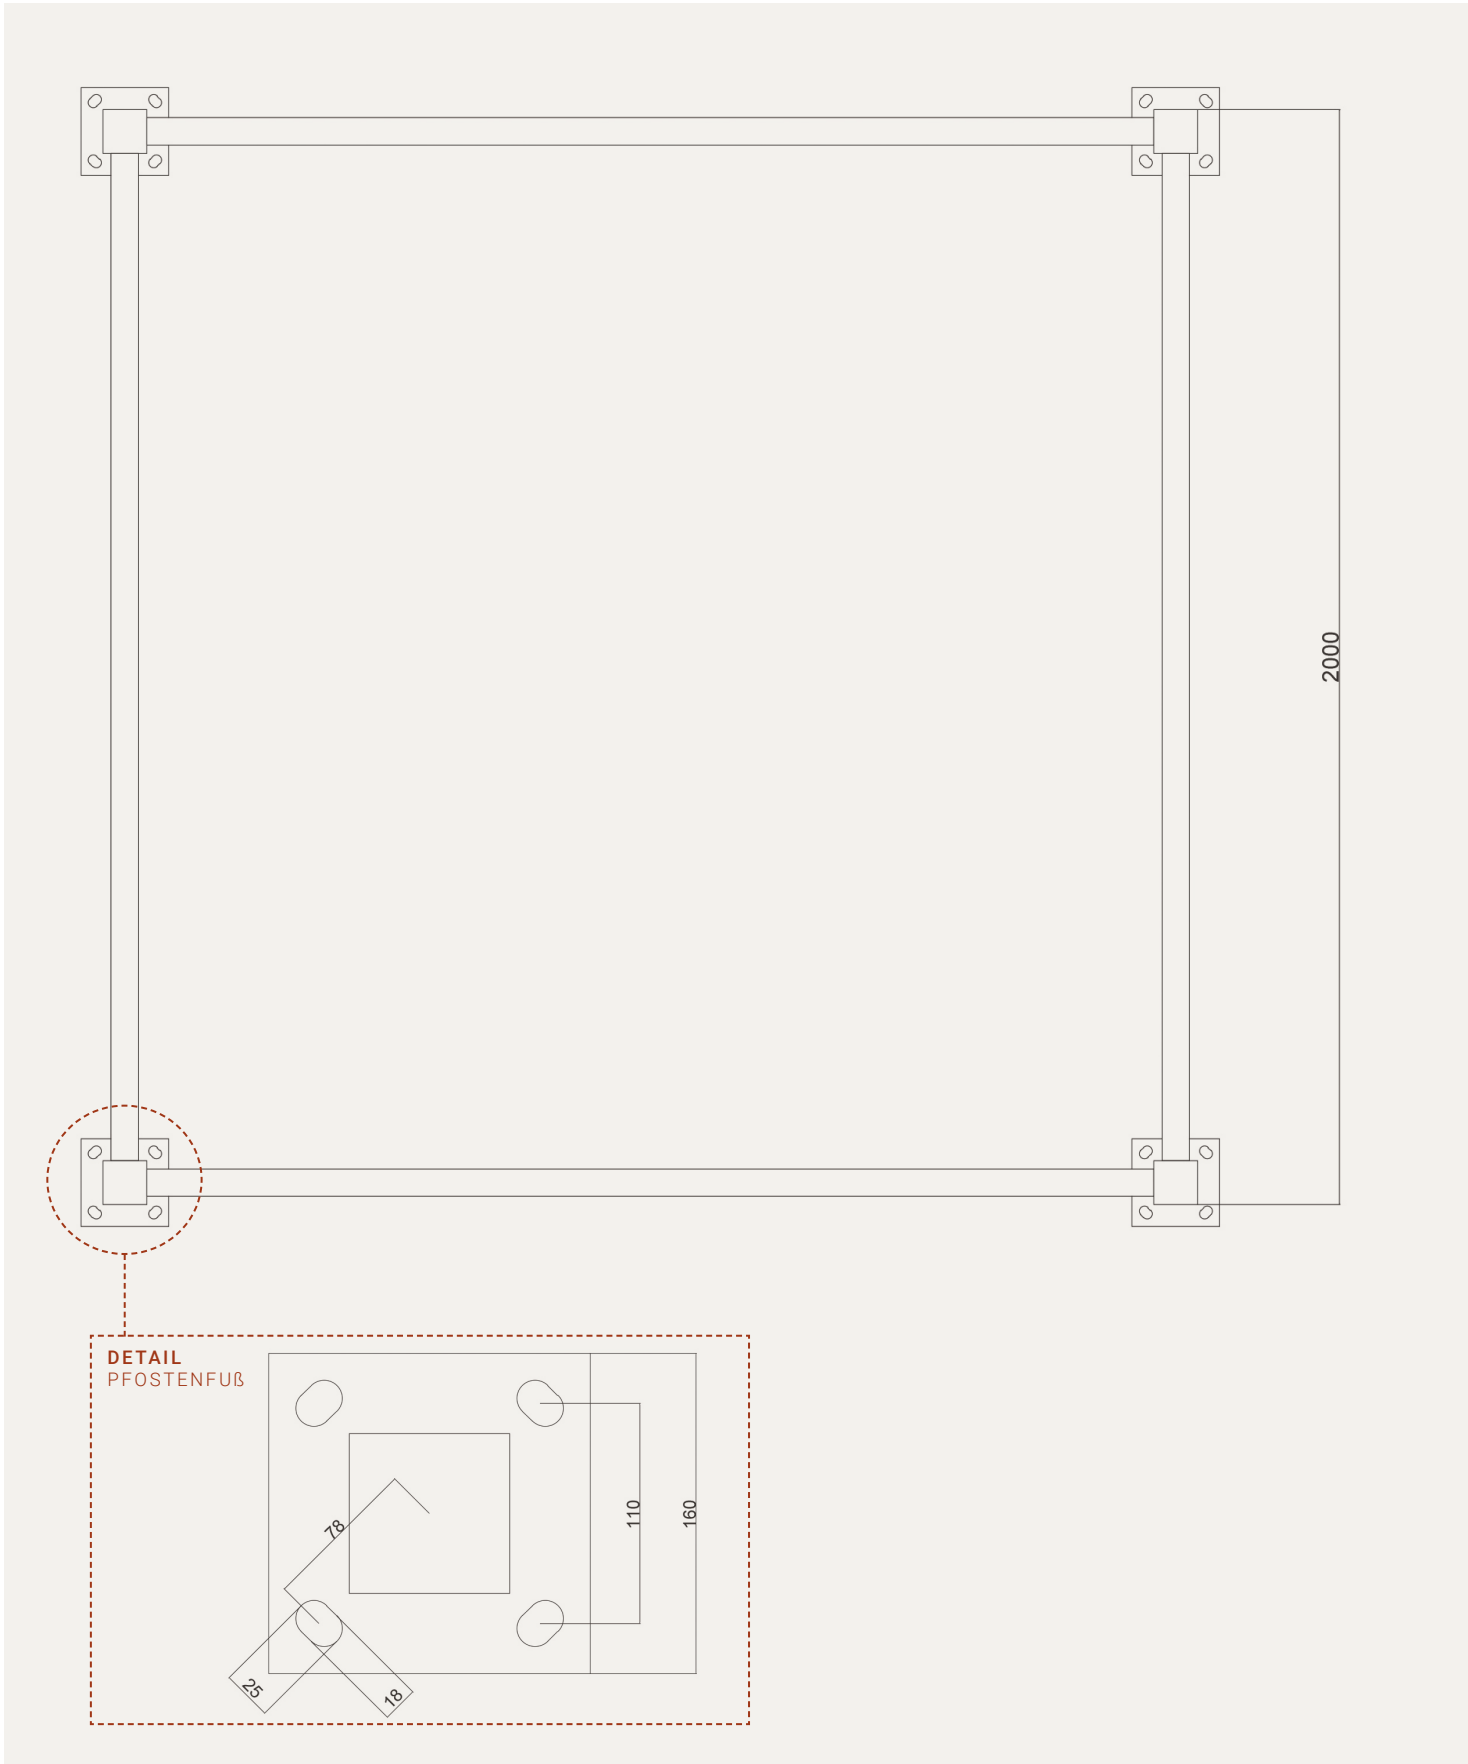

Pavillon Meran

2,08 m x 2,08 m außen

MAßSTAB 1:20 (DIN A4)

MAßE IN MM