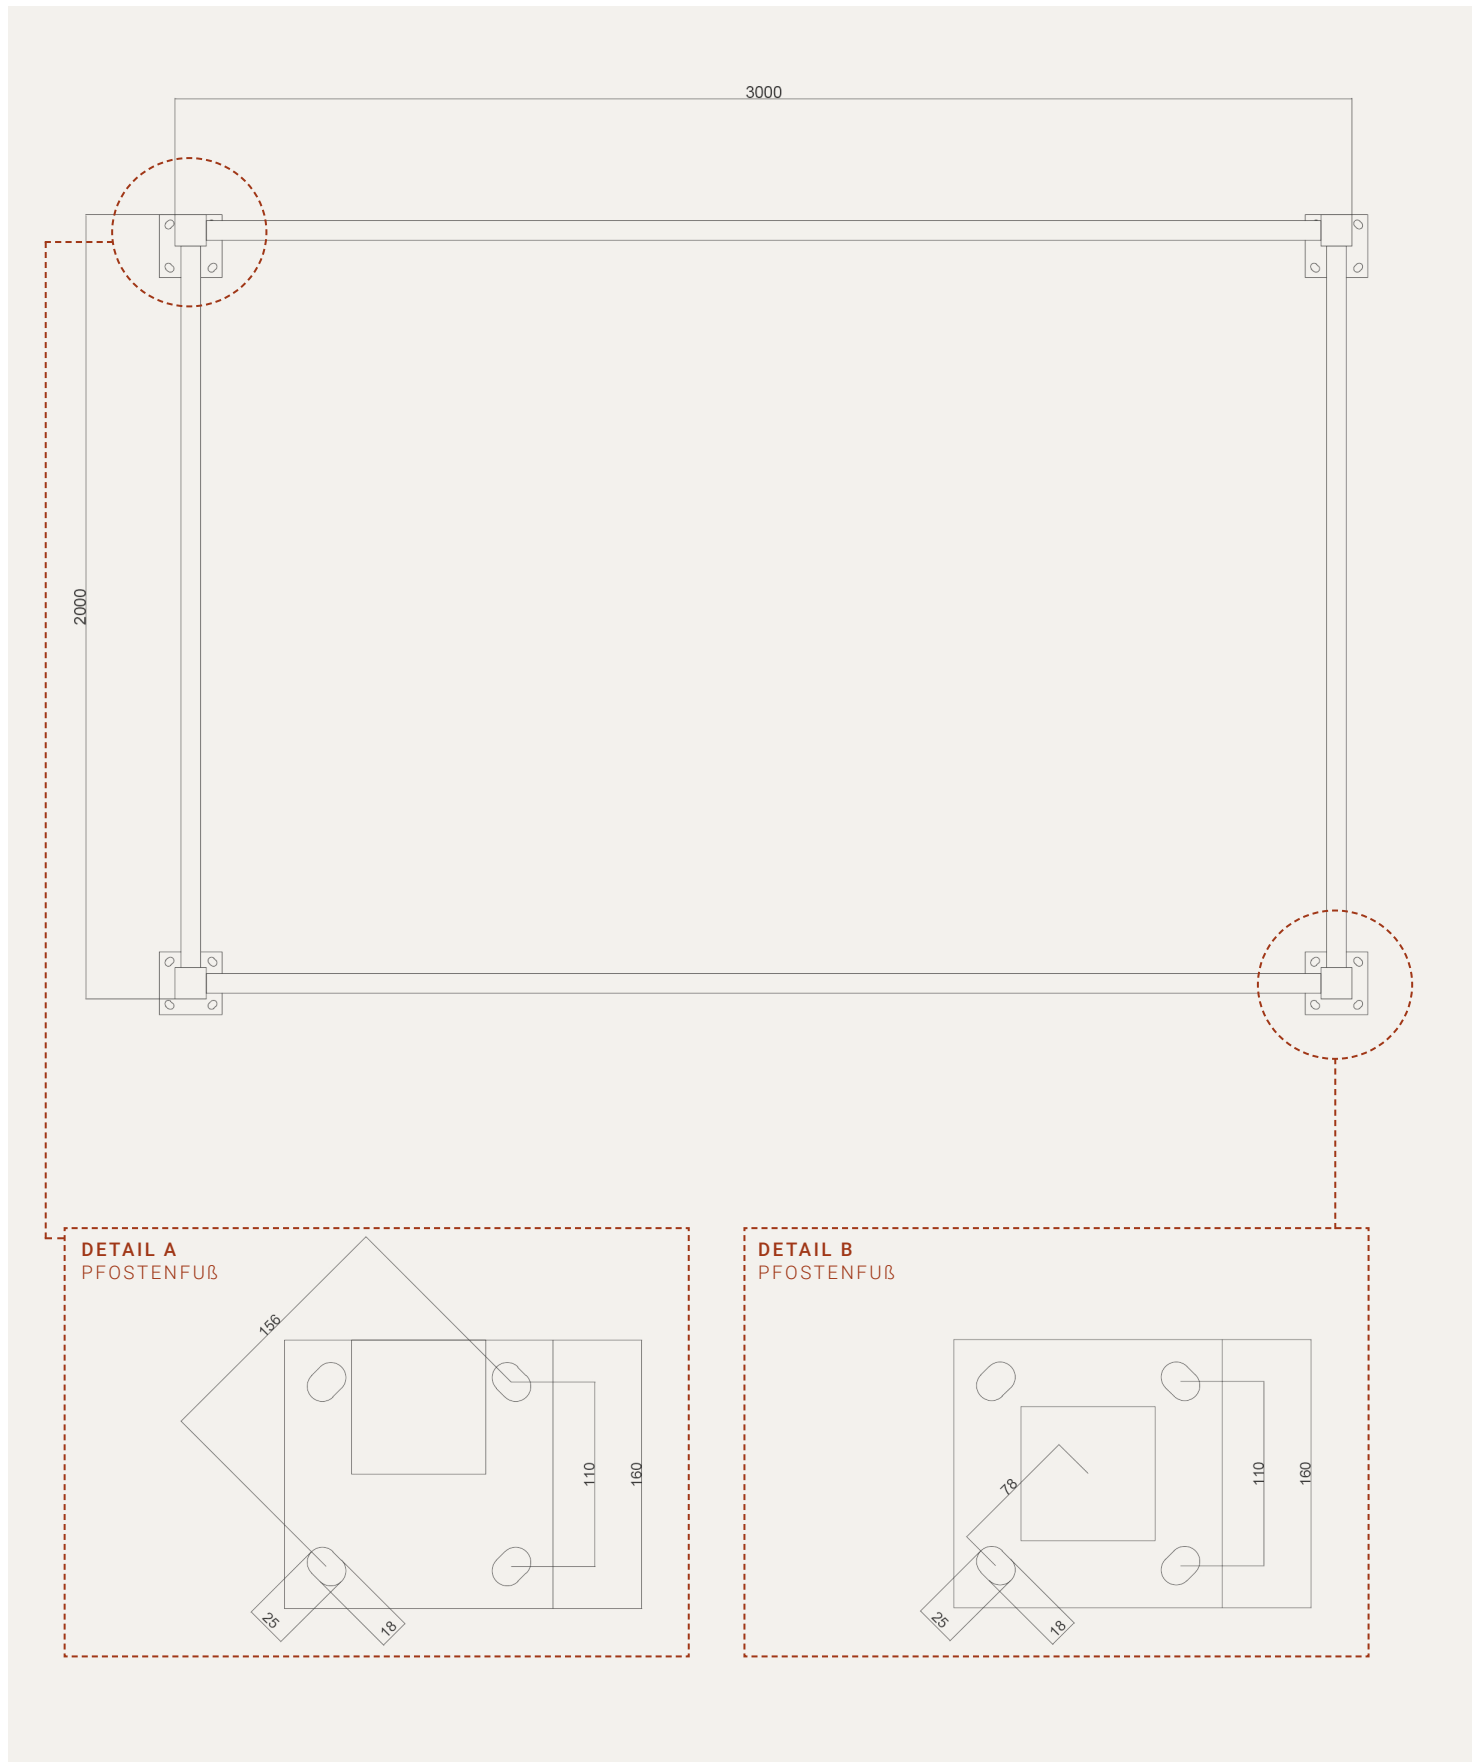

Pergola Elba

3,08 m x 2,04 m außen

MAßSTAB 1:20 (DIN A4)
MAßE IN MM