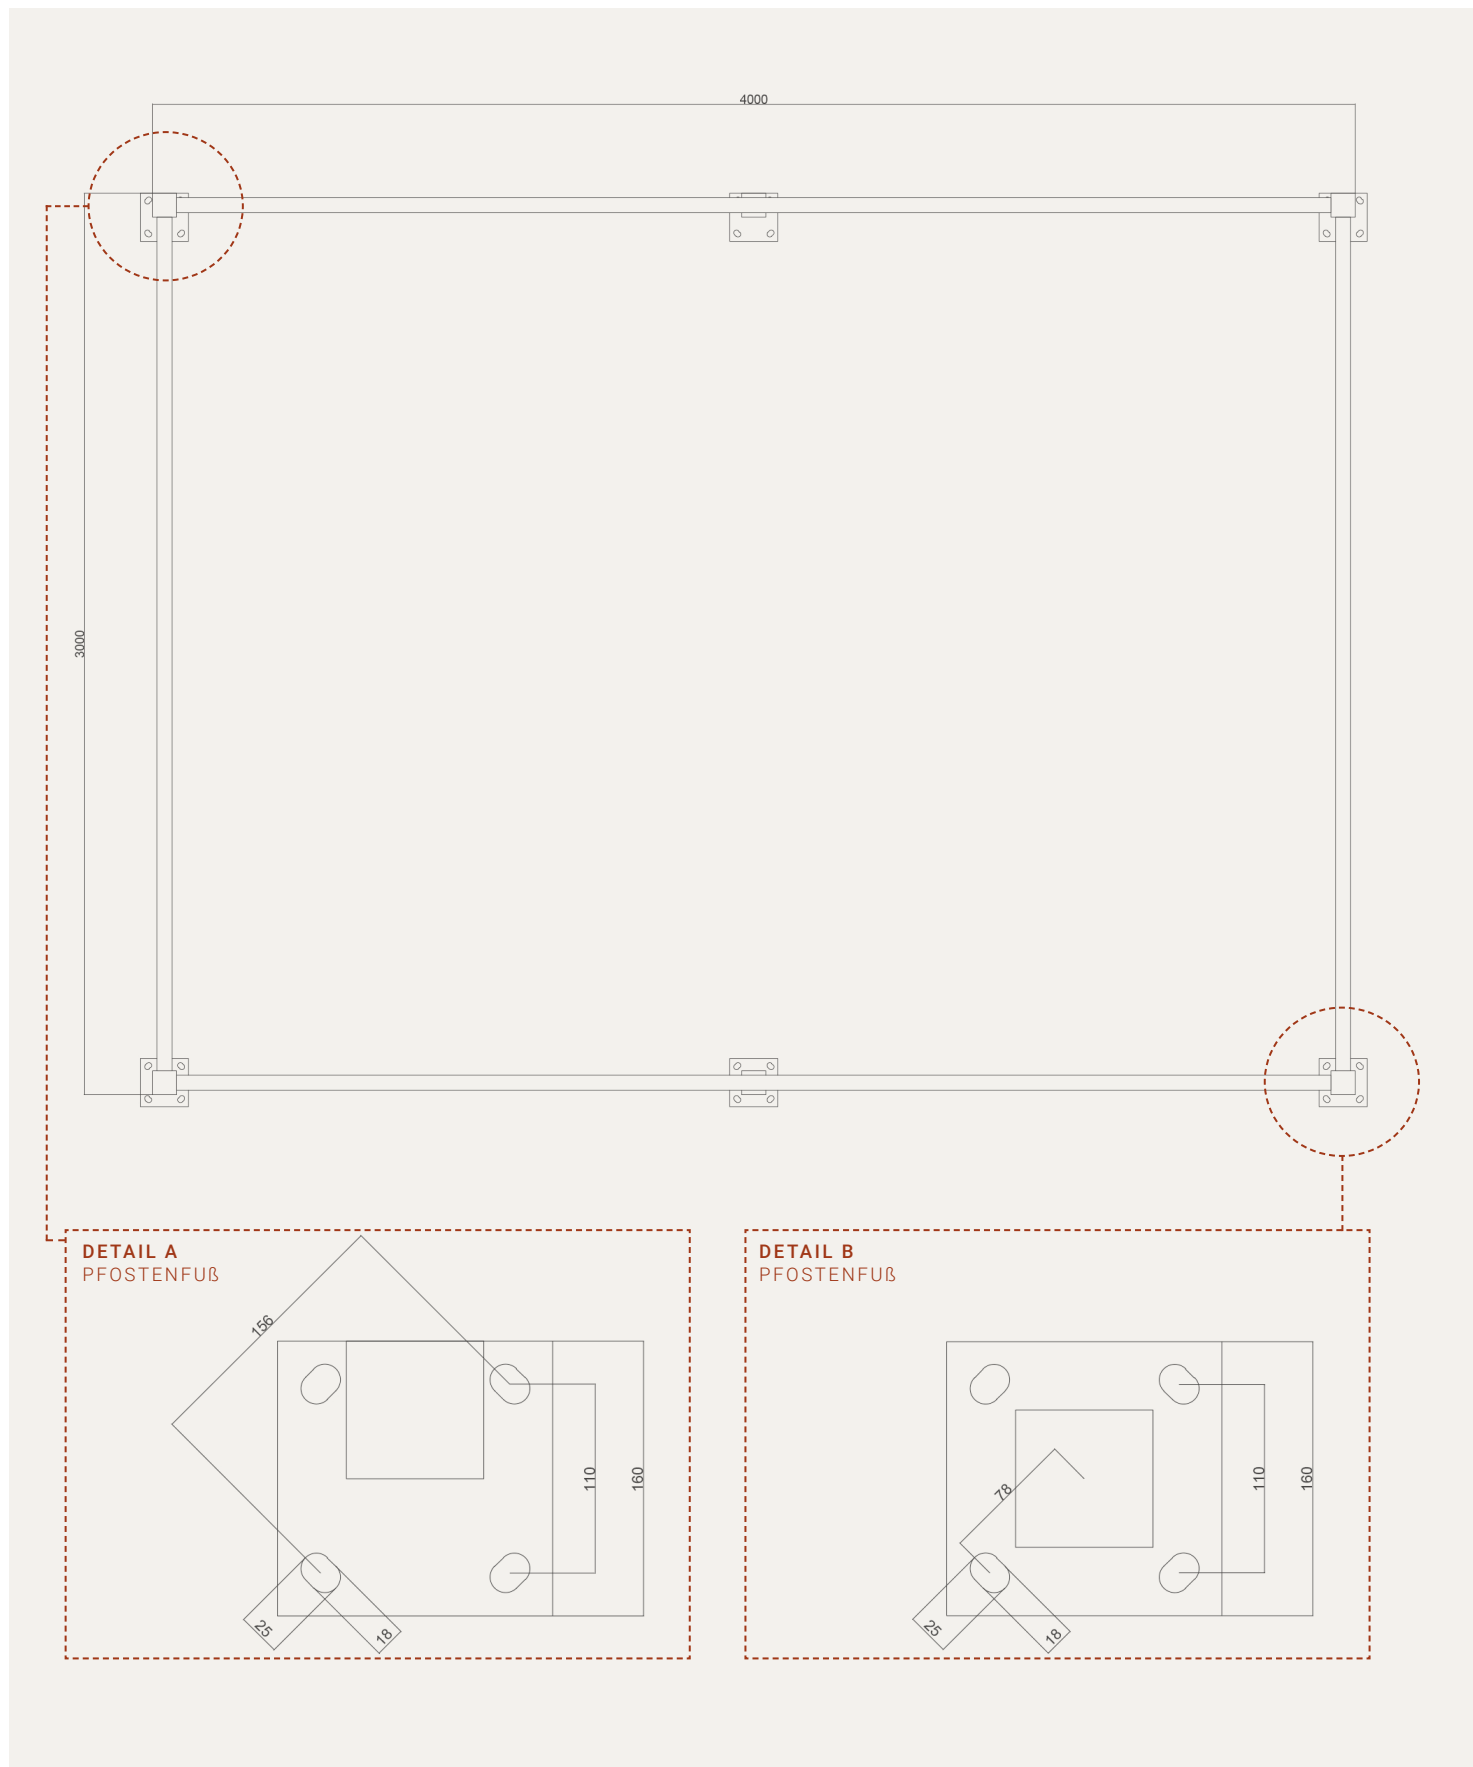

Pergola Sardegna

4,08 m x 3,04 m außen

MAßSTAB 1:20 (DIN A4)

MAßE IN MM