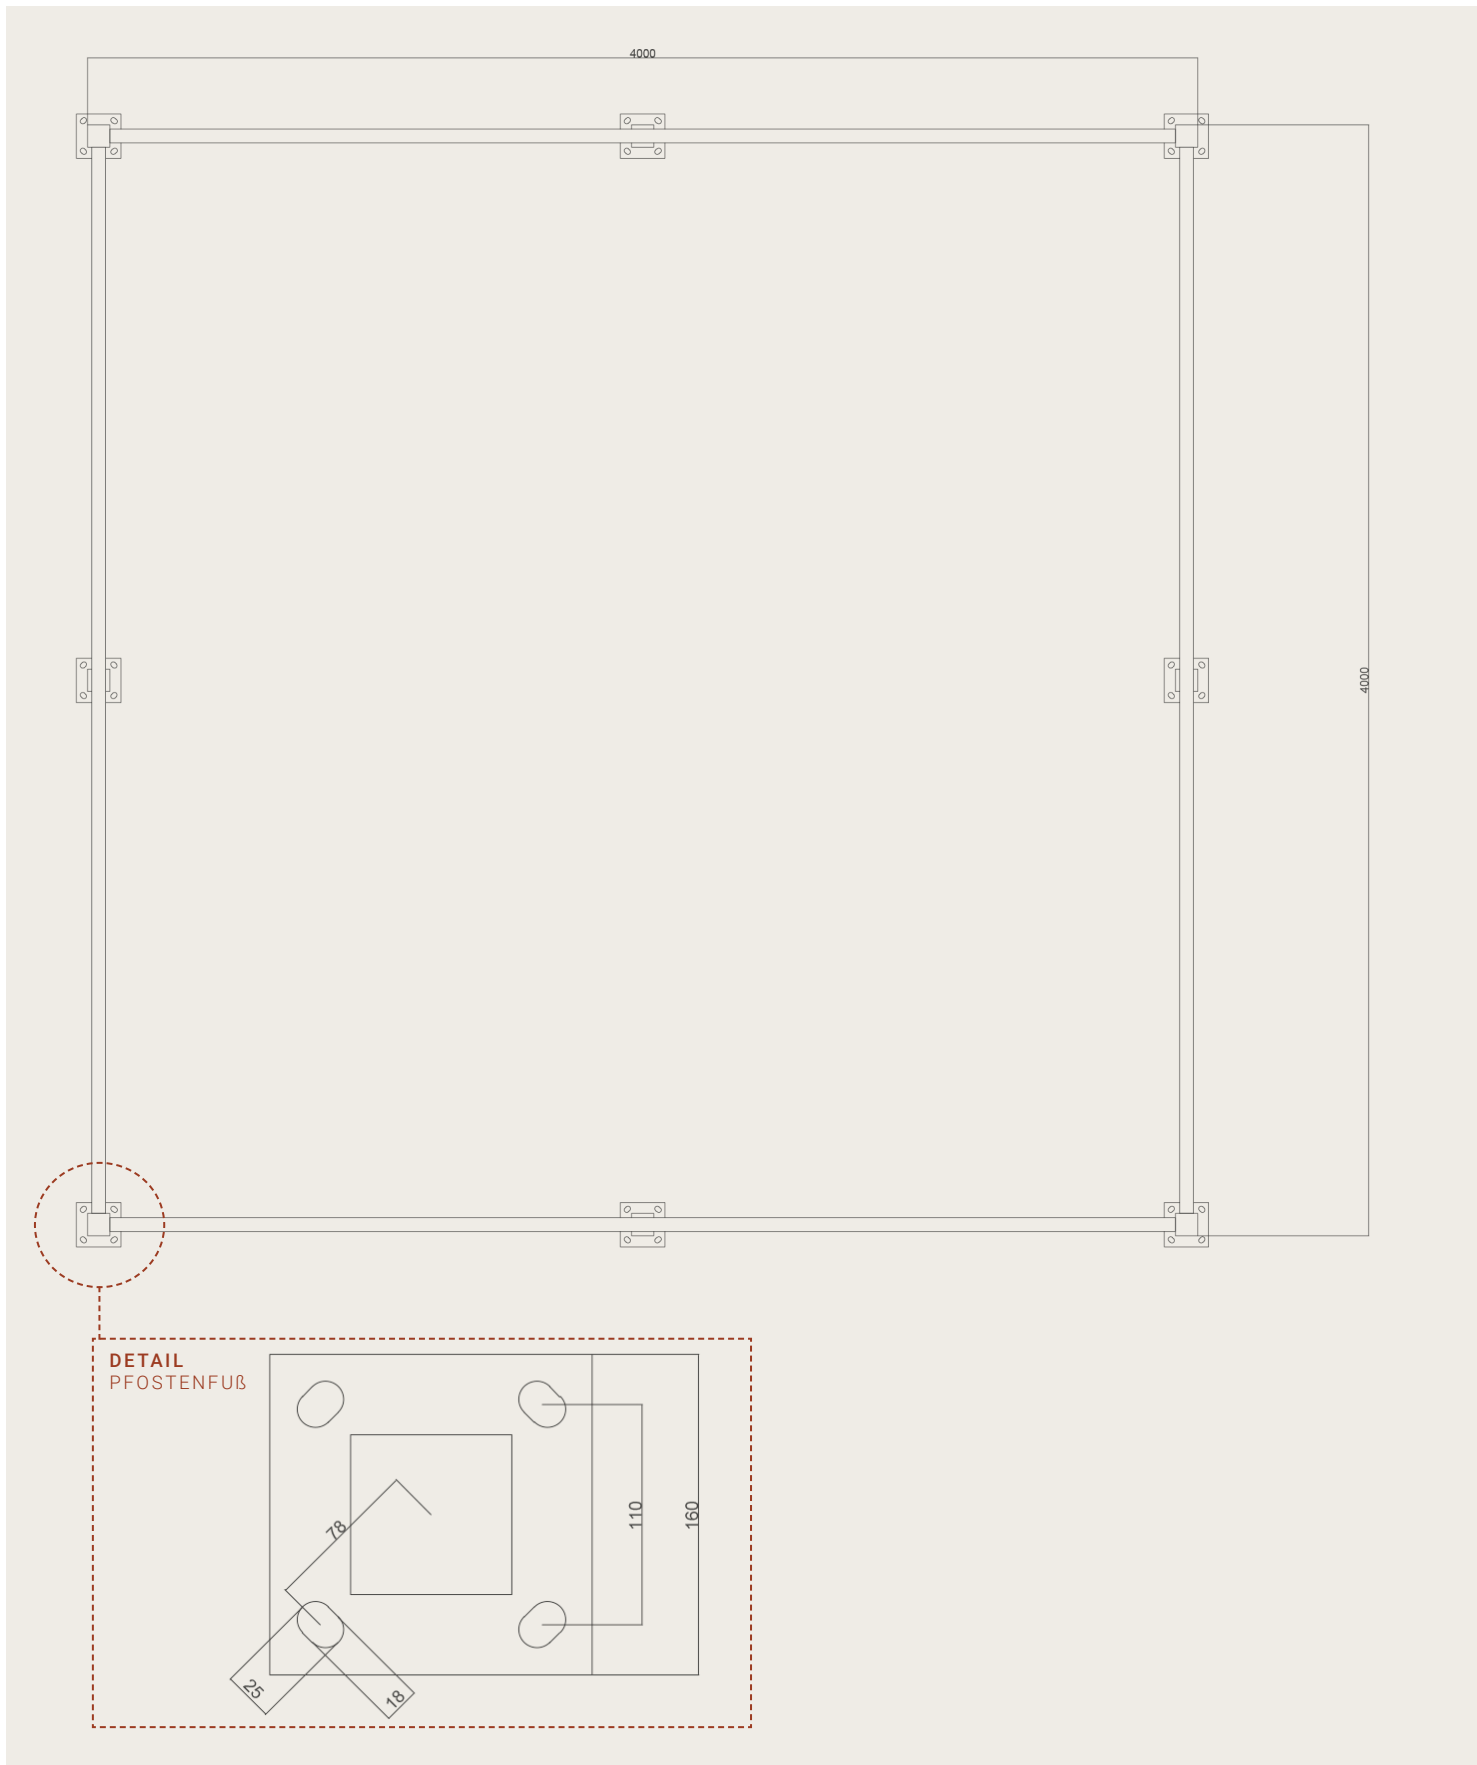

Pavillon Torino

4,08 m x 4,08 m außen

MAßSTAB 1:20 (DIN A4)

MAßE IN MM