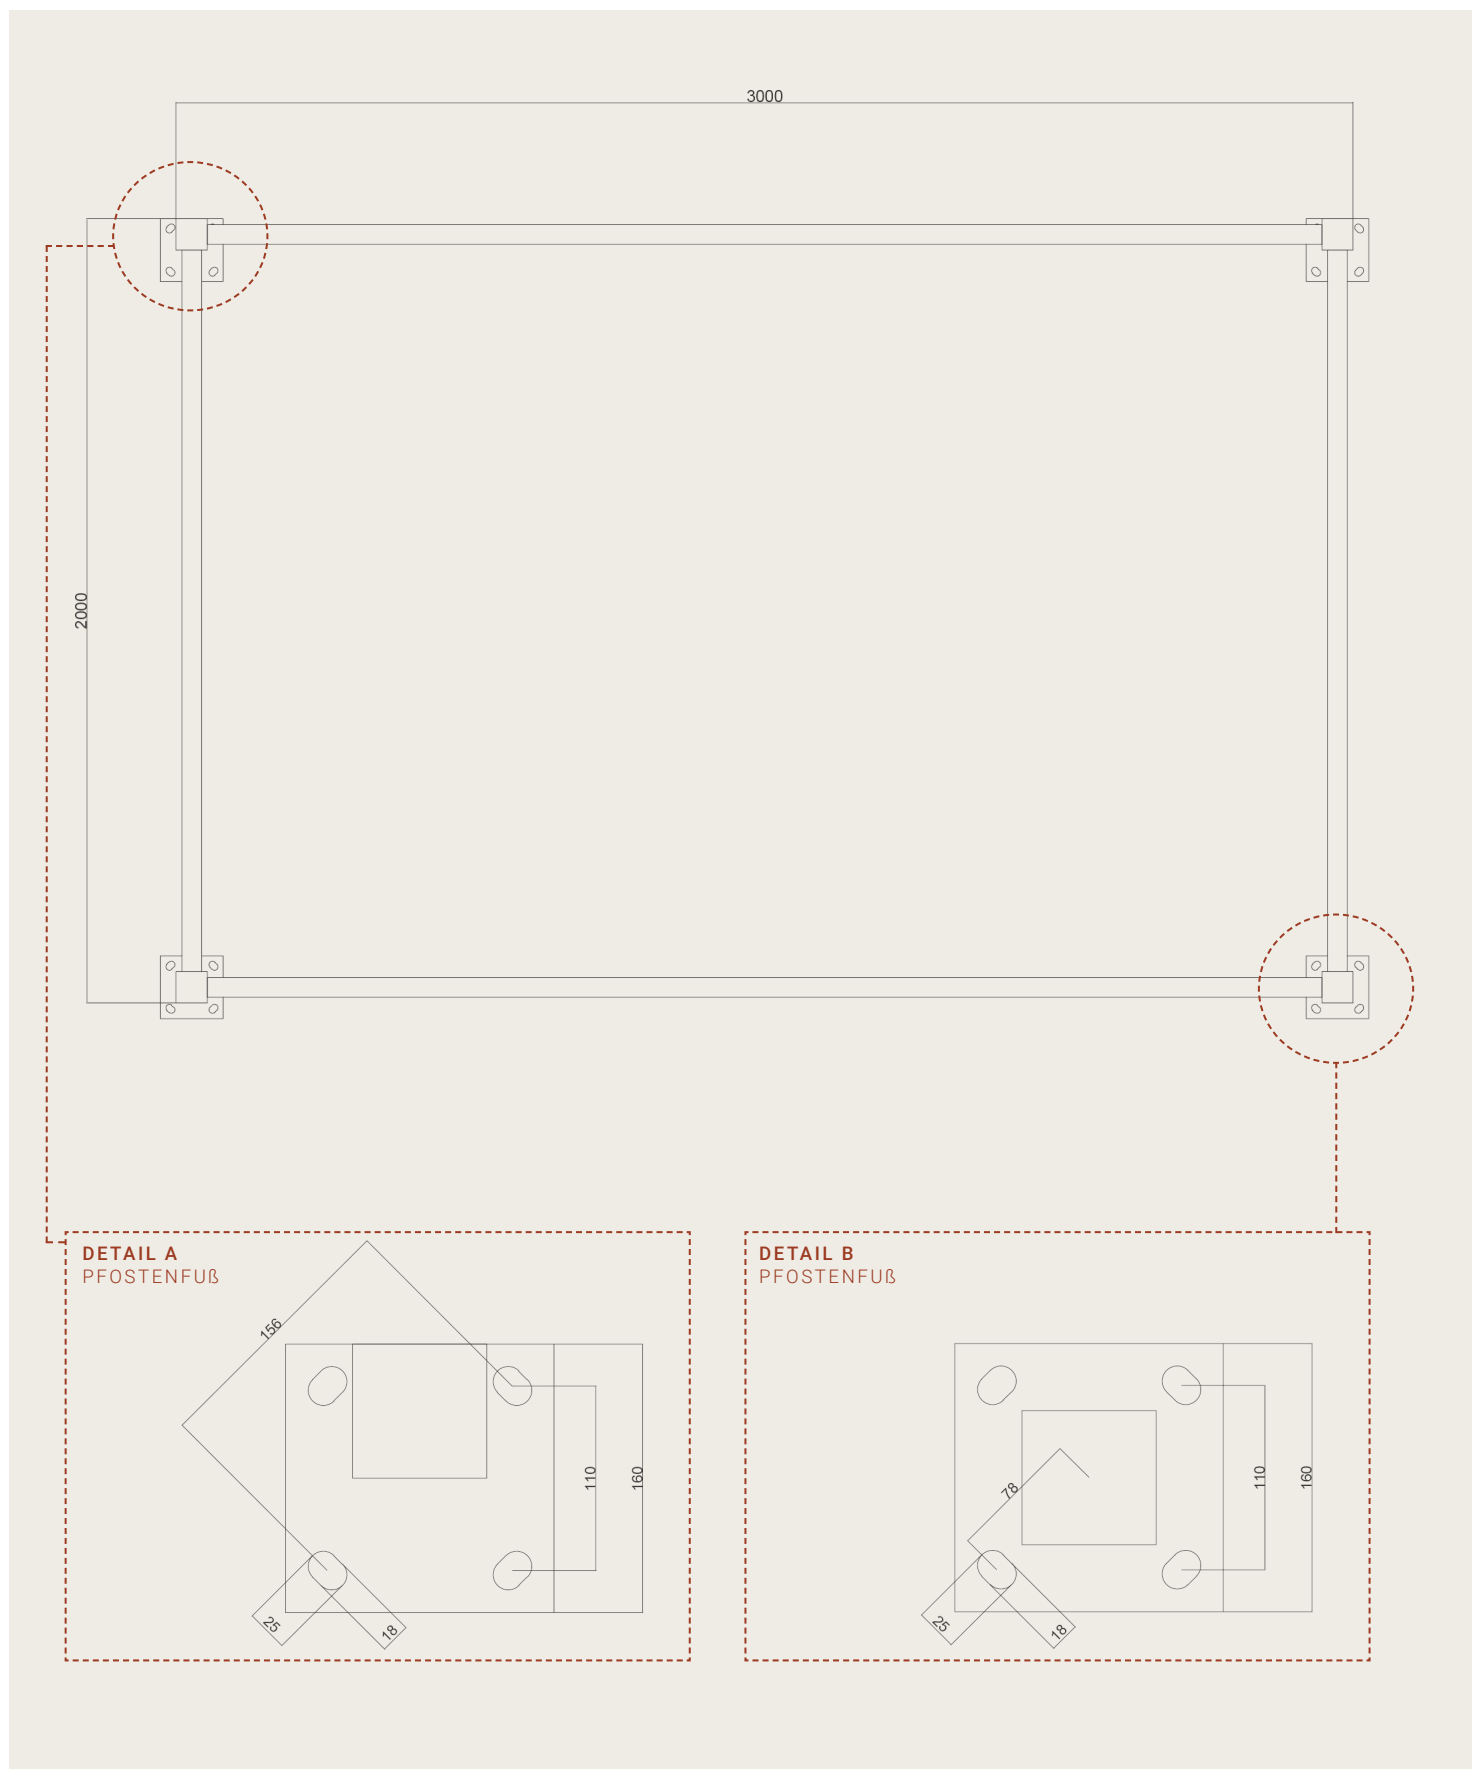

Pergola Ischia

3,08 m x 2,04 m außen

MAßSTAB 1:20 (DIN A4)

MAßE IN MM