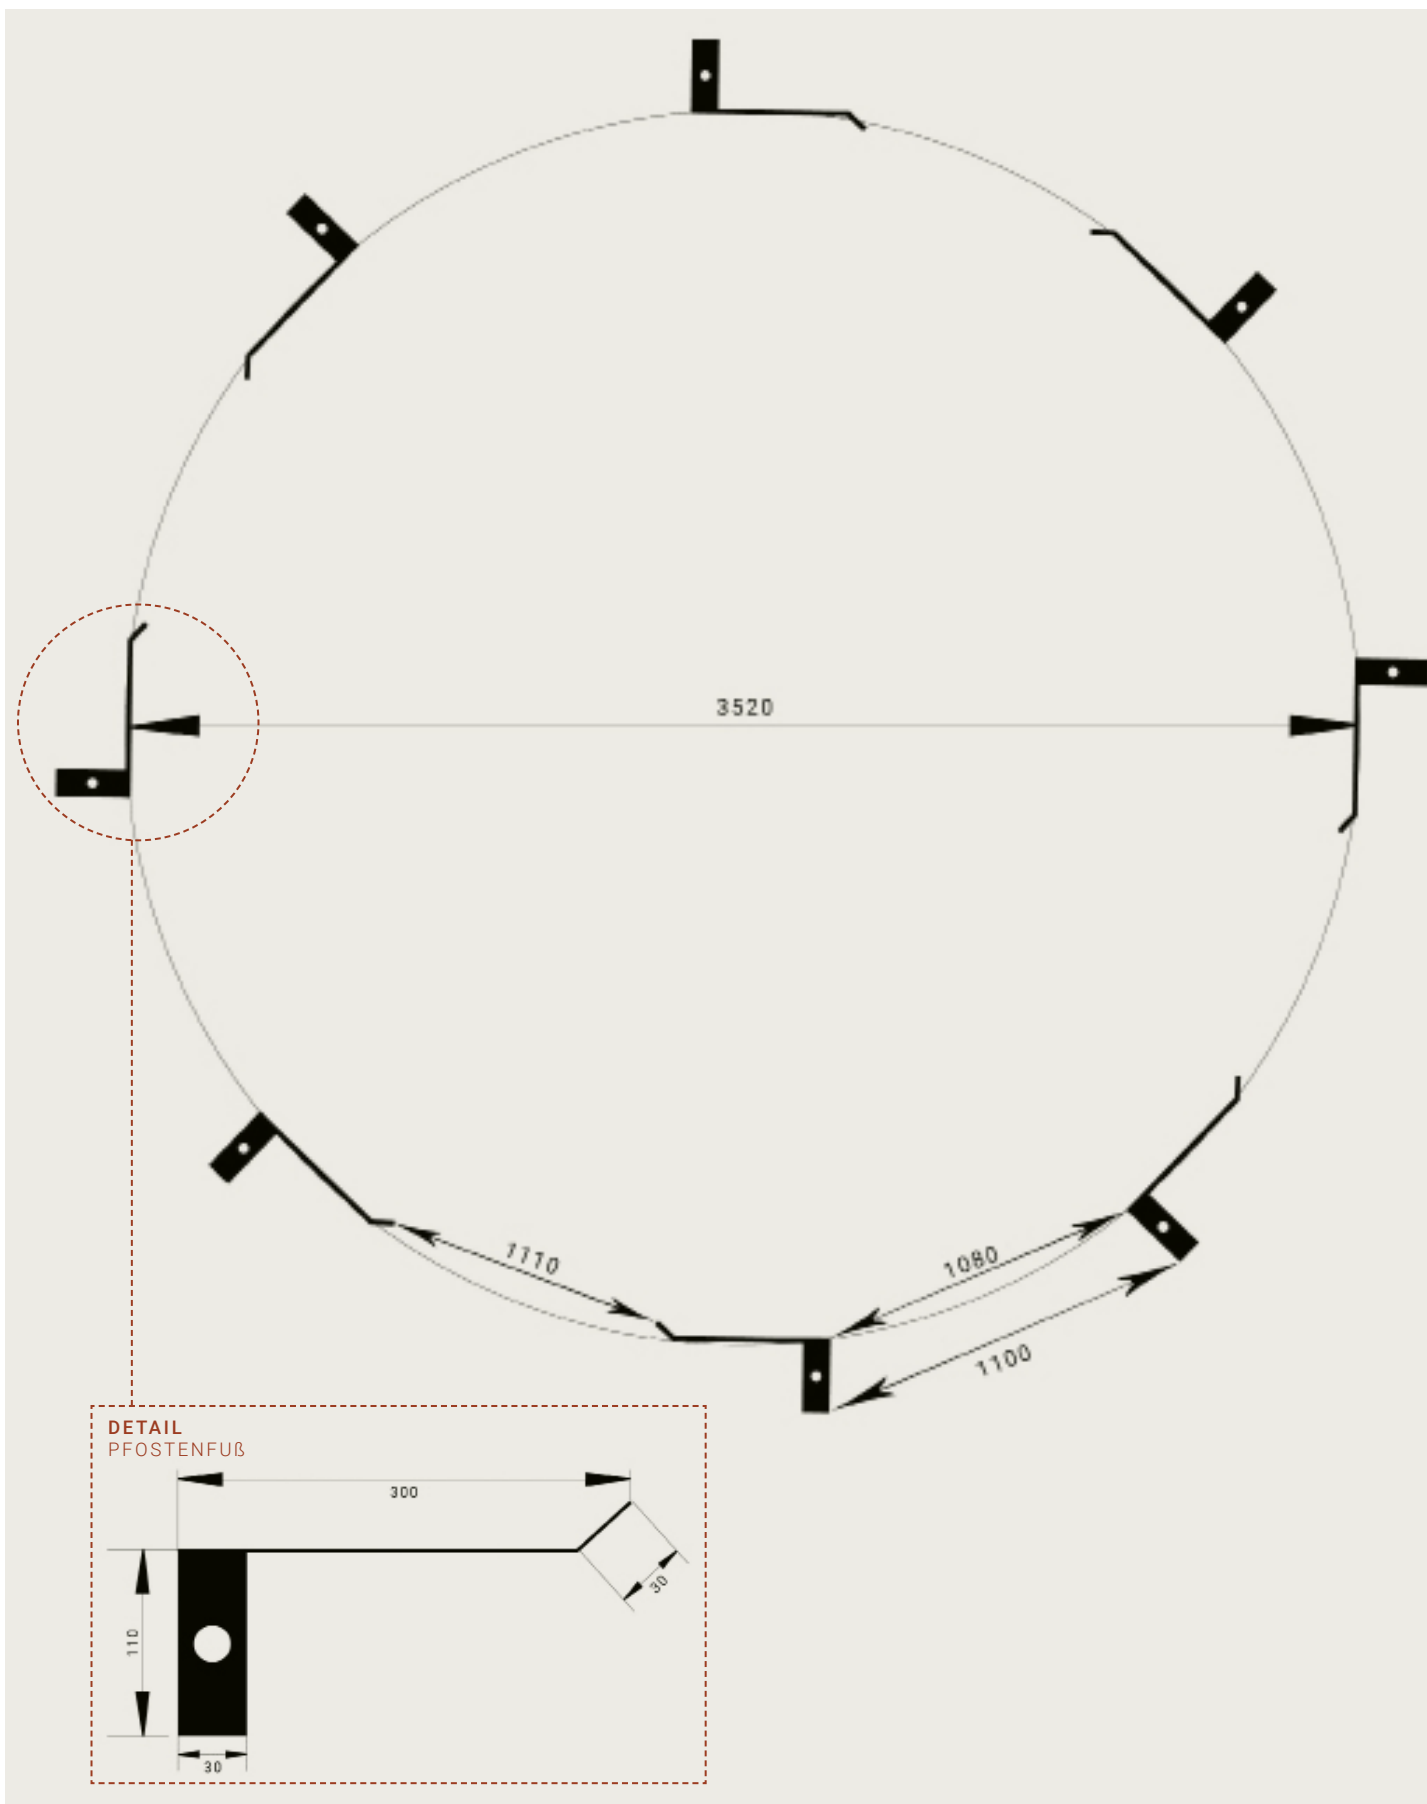

GRUNDRISS

# Pavillon Florenz

Ø 3,7 m außen

MAßSTAB CA. 1:20 (DIN A4)

MAßE IN MM

ELEO-PAVILLON.DE