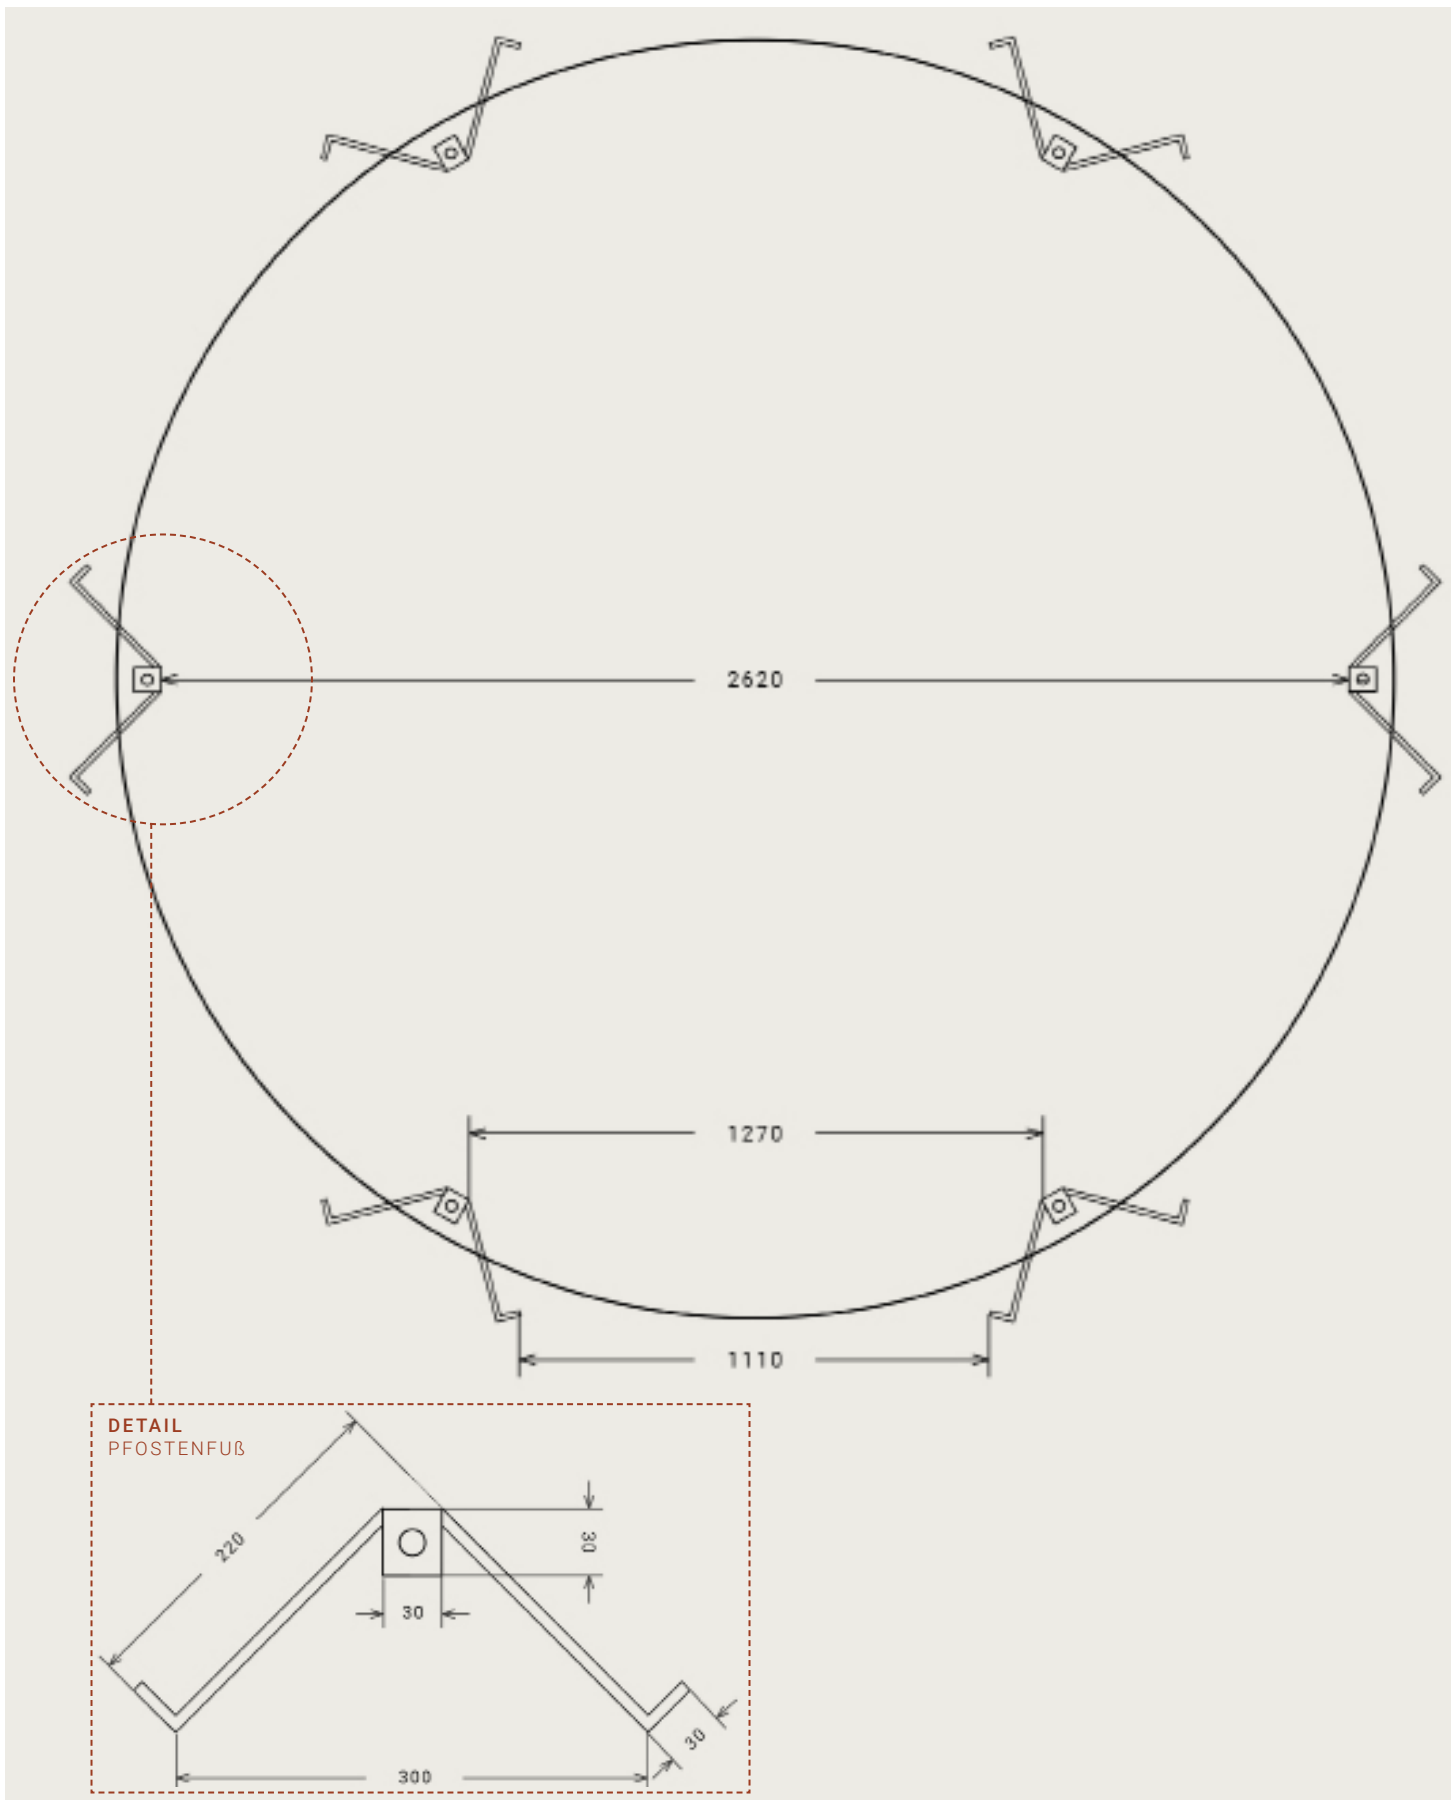

GRUNDRISS

# Pavillon Milano

Ø 2,9 m außen

**MAßSTAB** CA. 1:20 (DIN A4)

MAßE IN MM

ELEO-PAVILLON.DE