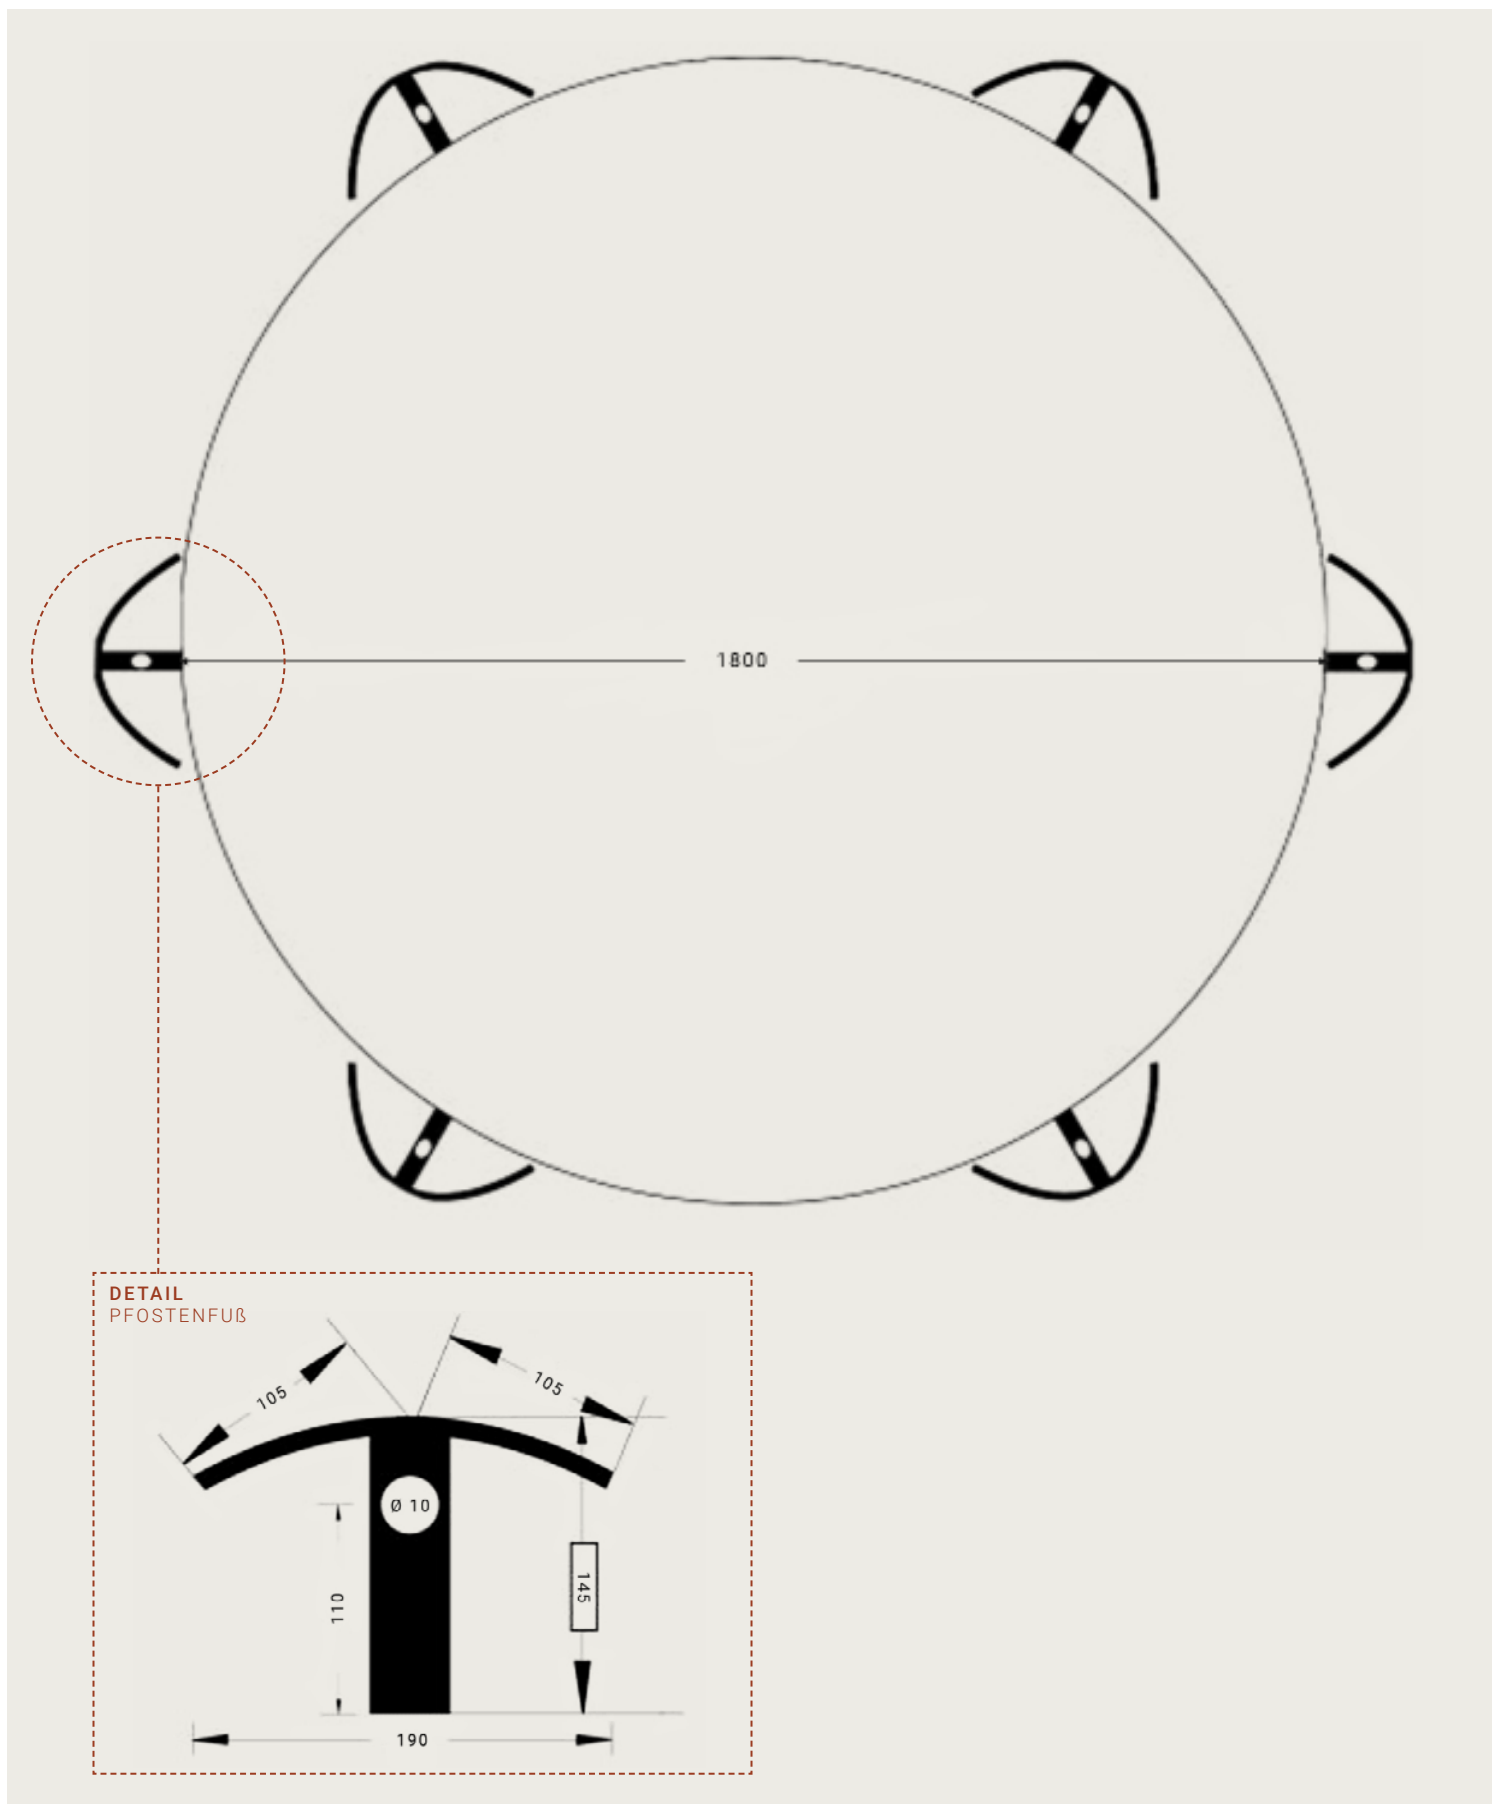

GRUNDRISS

# Pavillon Siena

Ø 2,1 m außen

**MAßSTAB** CA. 1:20 (DIN A4)  
MAßE IN MM

ELEO-PAVILLON.DE