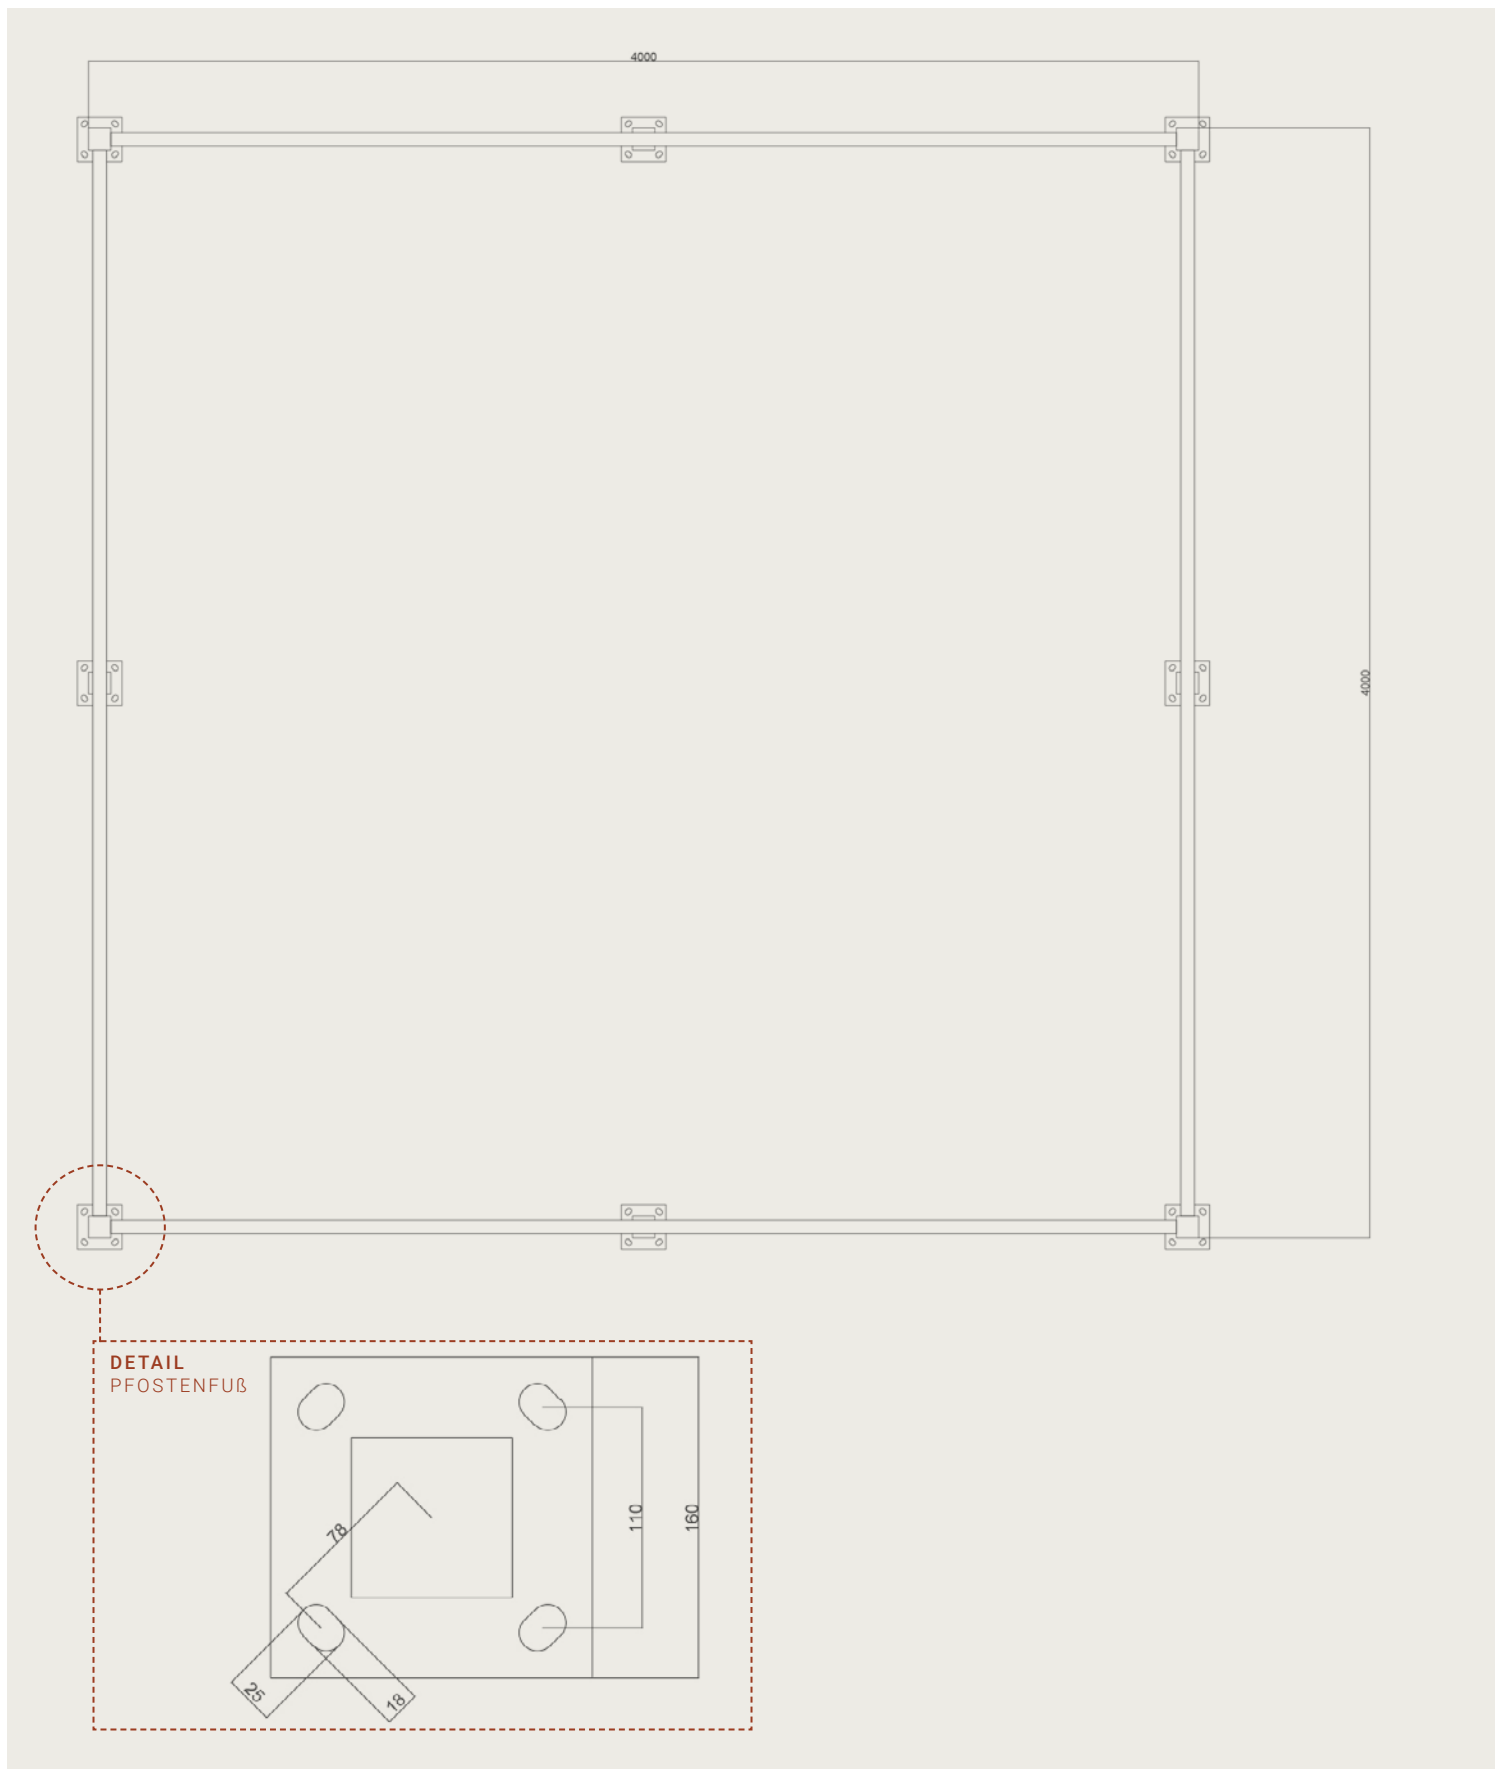

GRUNDRISS

Pavillon Torino

4,08 m x 4,08 m außen

MAßSTAB CA. 1:20 (DIN A4)
MADE IN MM

ELEO-PAVILLON.DE