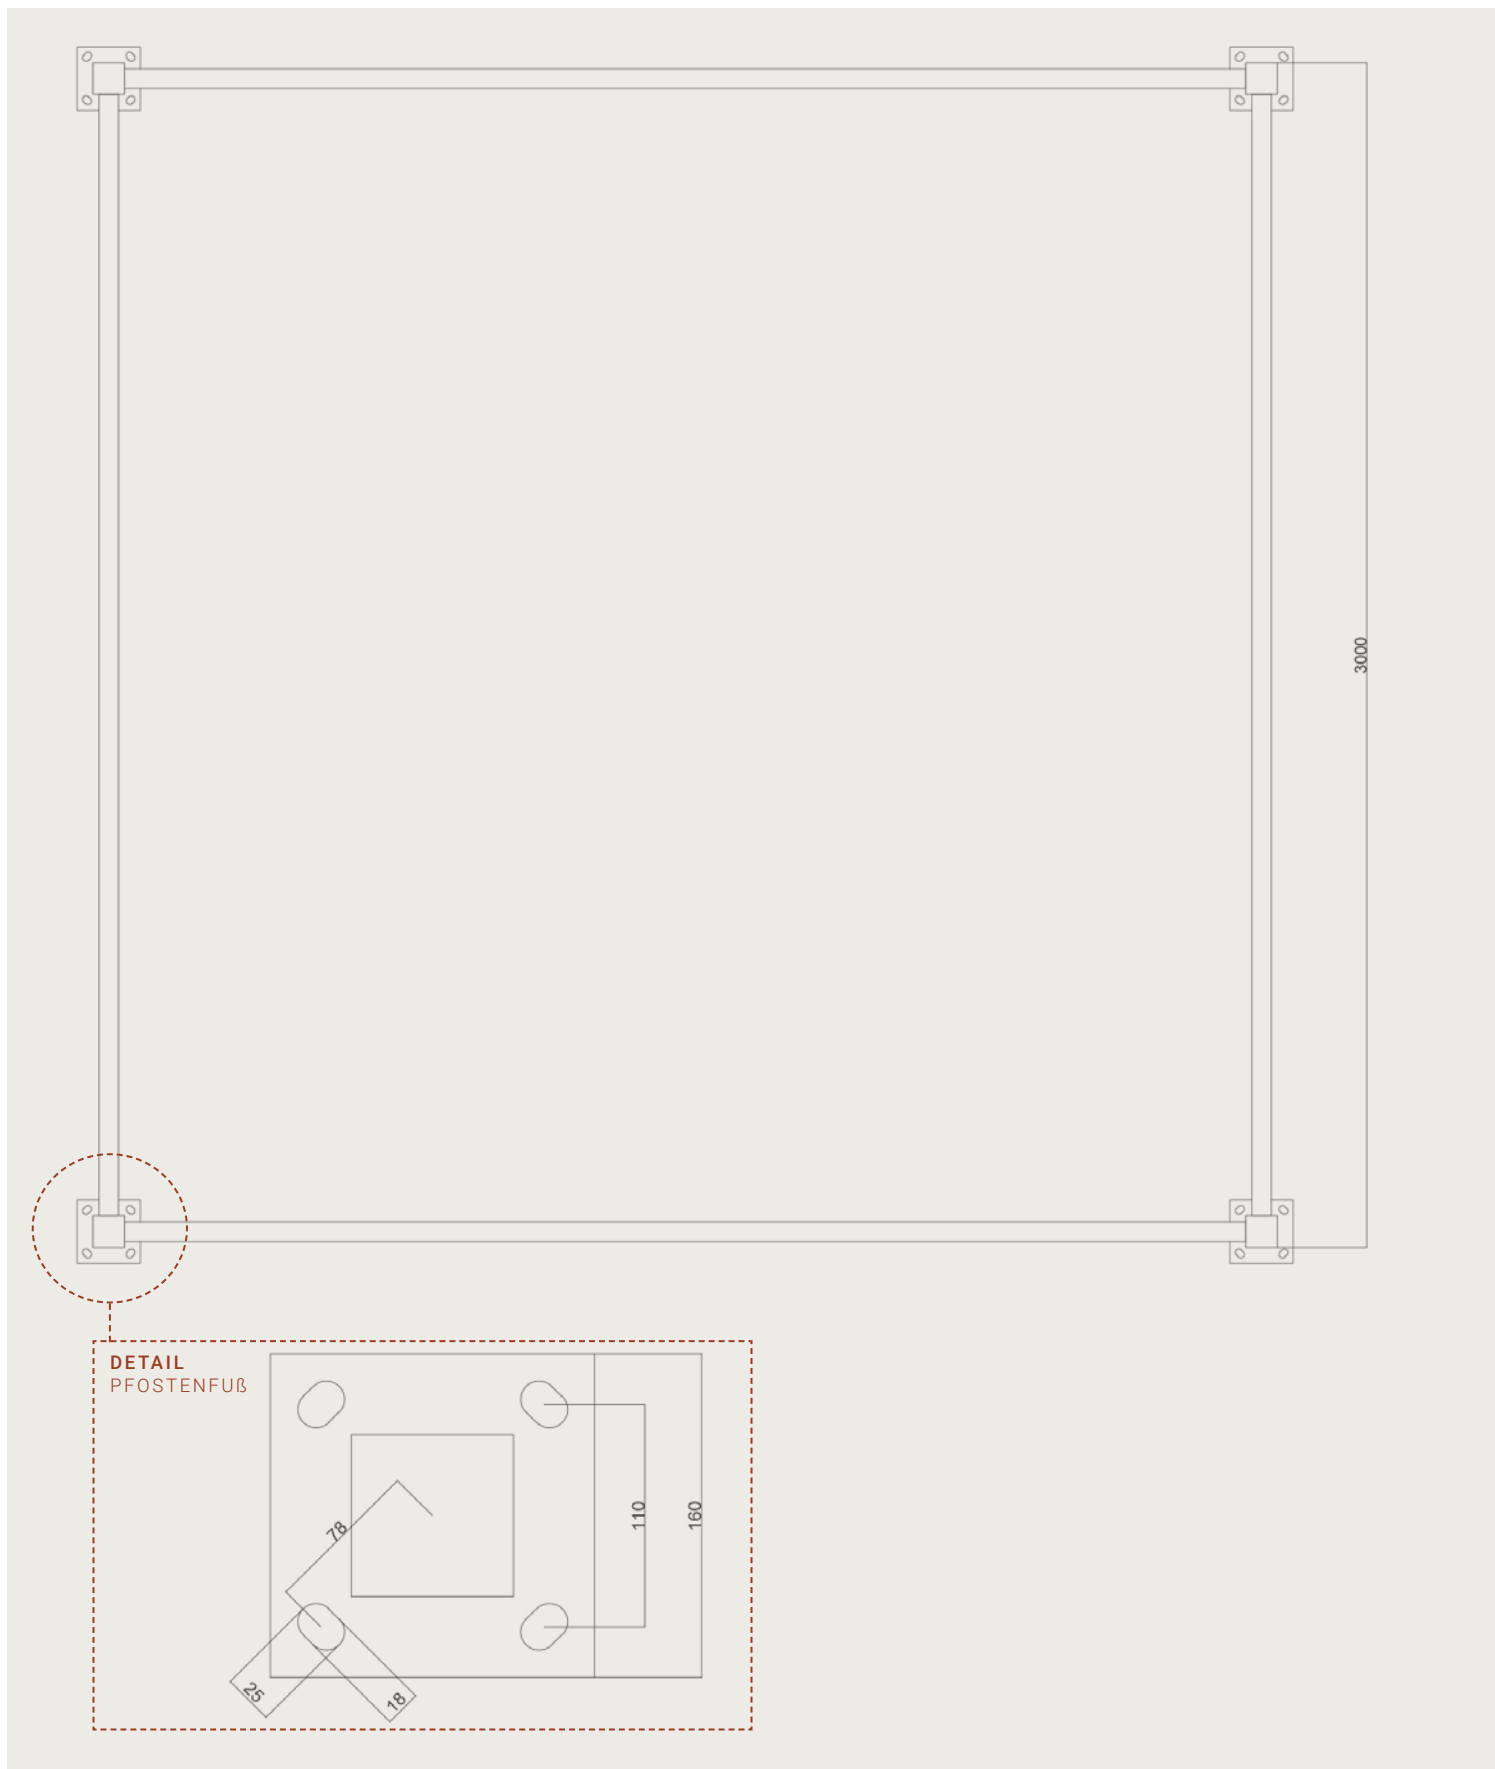

GRUNDRISS

Pavillon Trento

3,08 m x 3,08 m außen

MAßSTAB CA. 1:20 (DIN A4)
MADE IN MM

ELEO-PAVILLON.DE