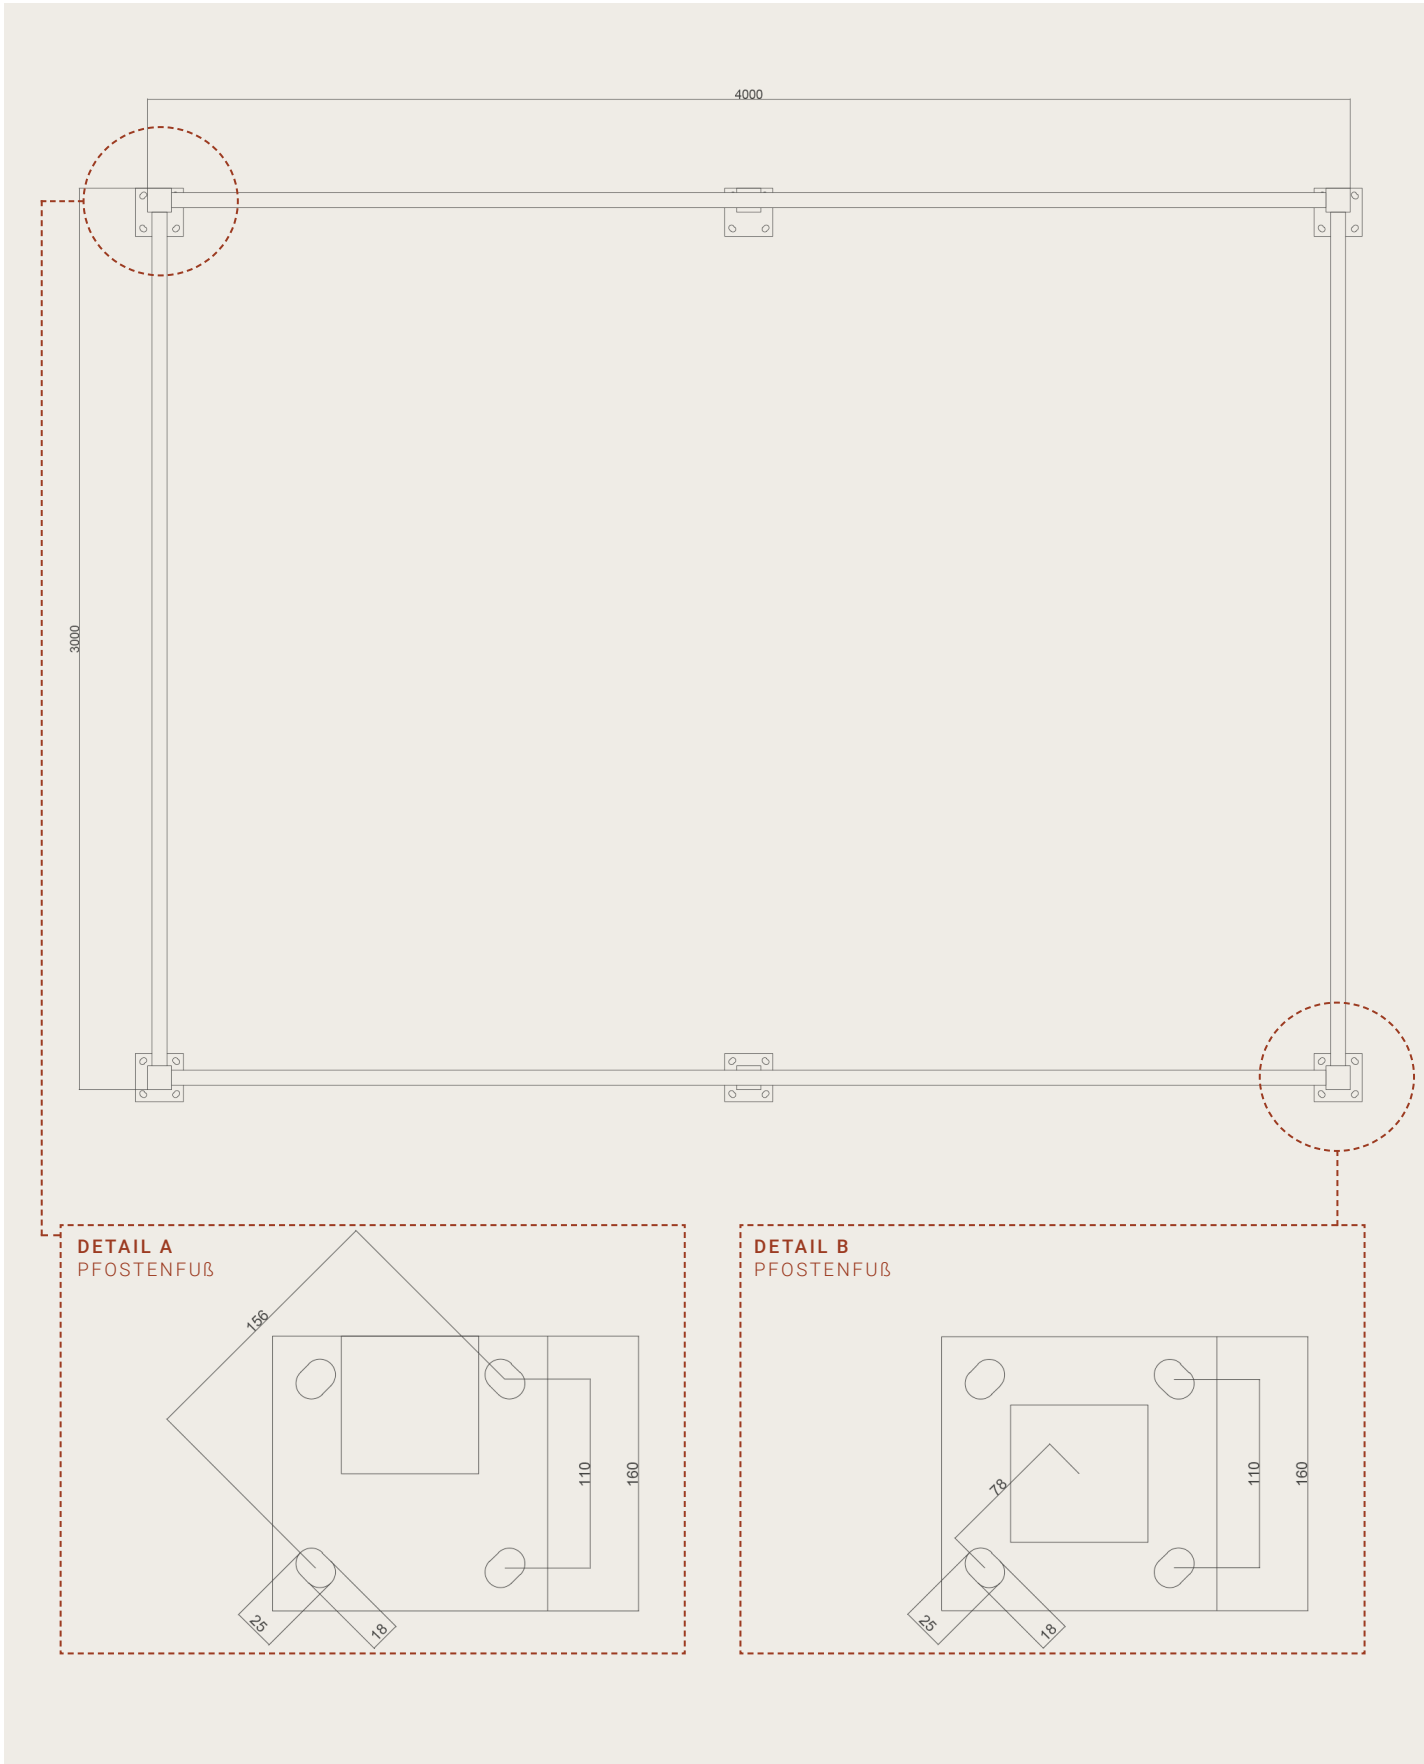

Pergola Sicilia

4,08 m x 3,04 m außen

MAßSTAB 1:20 (DIN A4)
MAßE IN MM