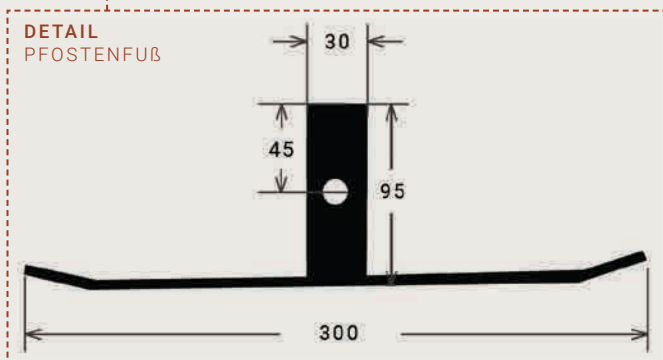

GRUNDRISS

Pavillon Toskana

Ø 5,5 m außen

MAßSTAB CA. 1:20 (DIN A4)

MAßE IN MM

ELEO-PAVILLON.DE