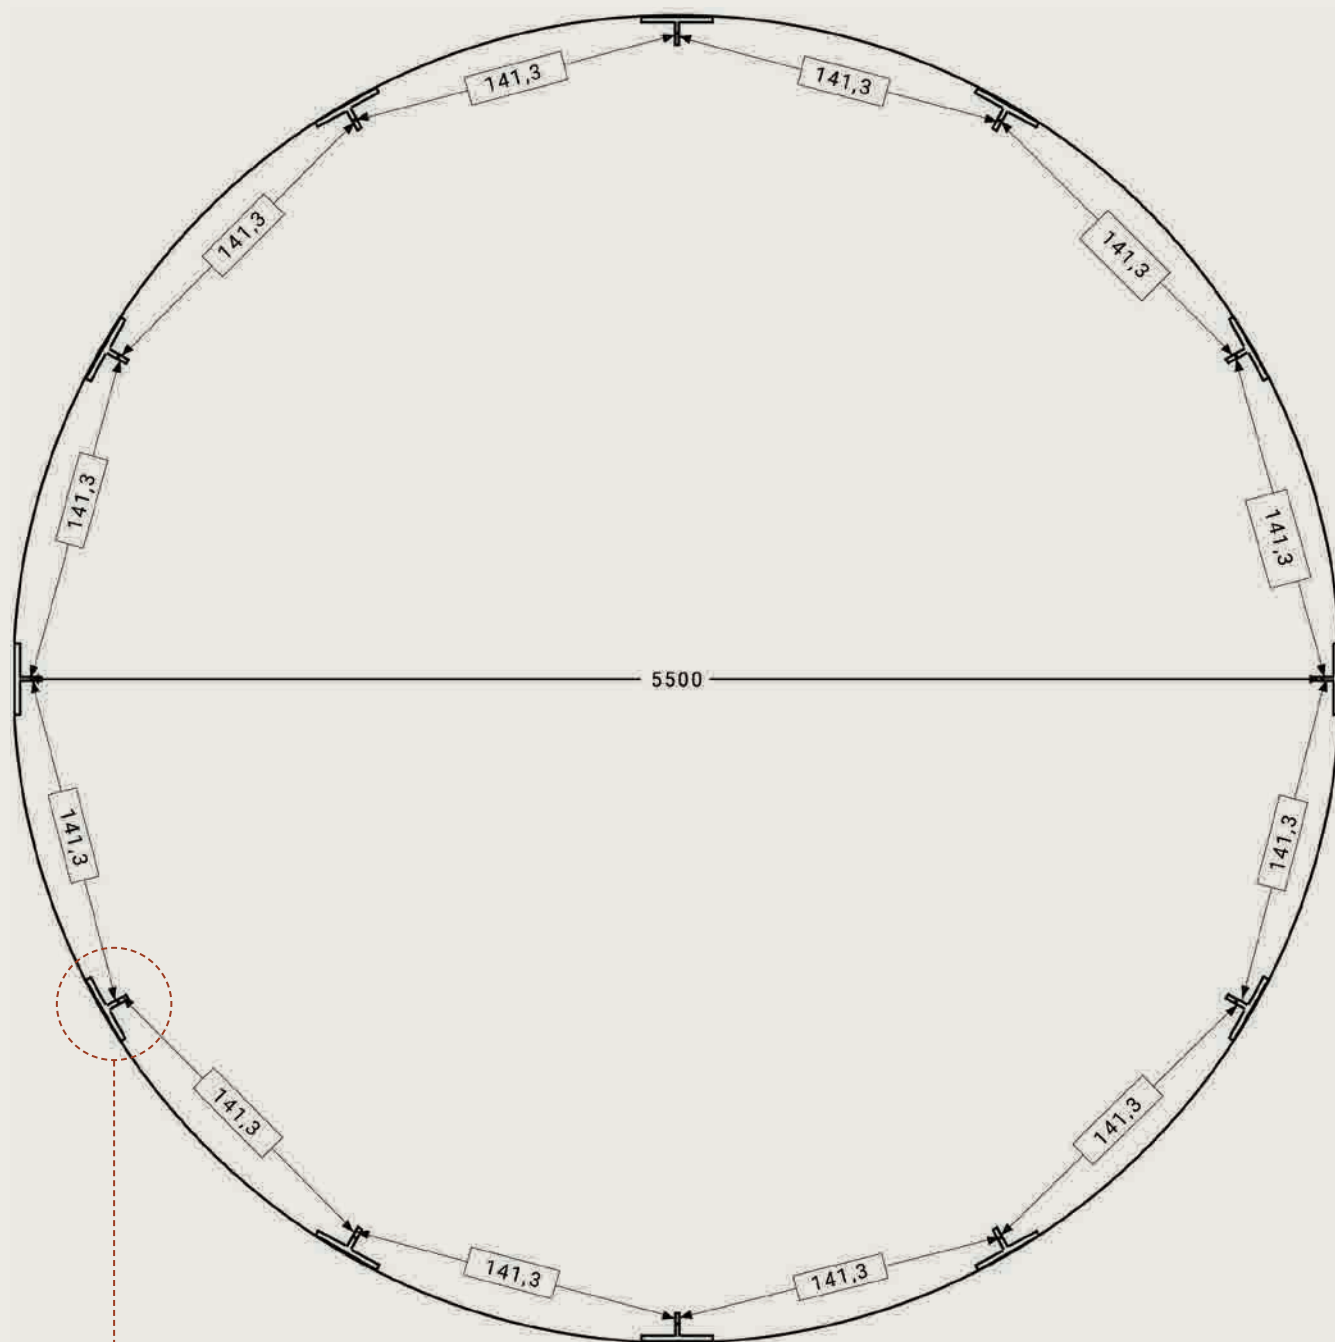

GRUNDRISS

Pavillon Toskana

Ø 5,5 m außen

MAßSTAB CA. 1:20 (DIN A4)

MAßE IN MM

ELEO-PAVILLON.DE