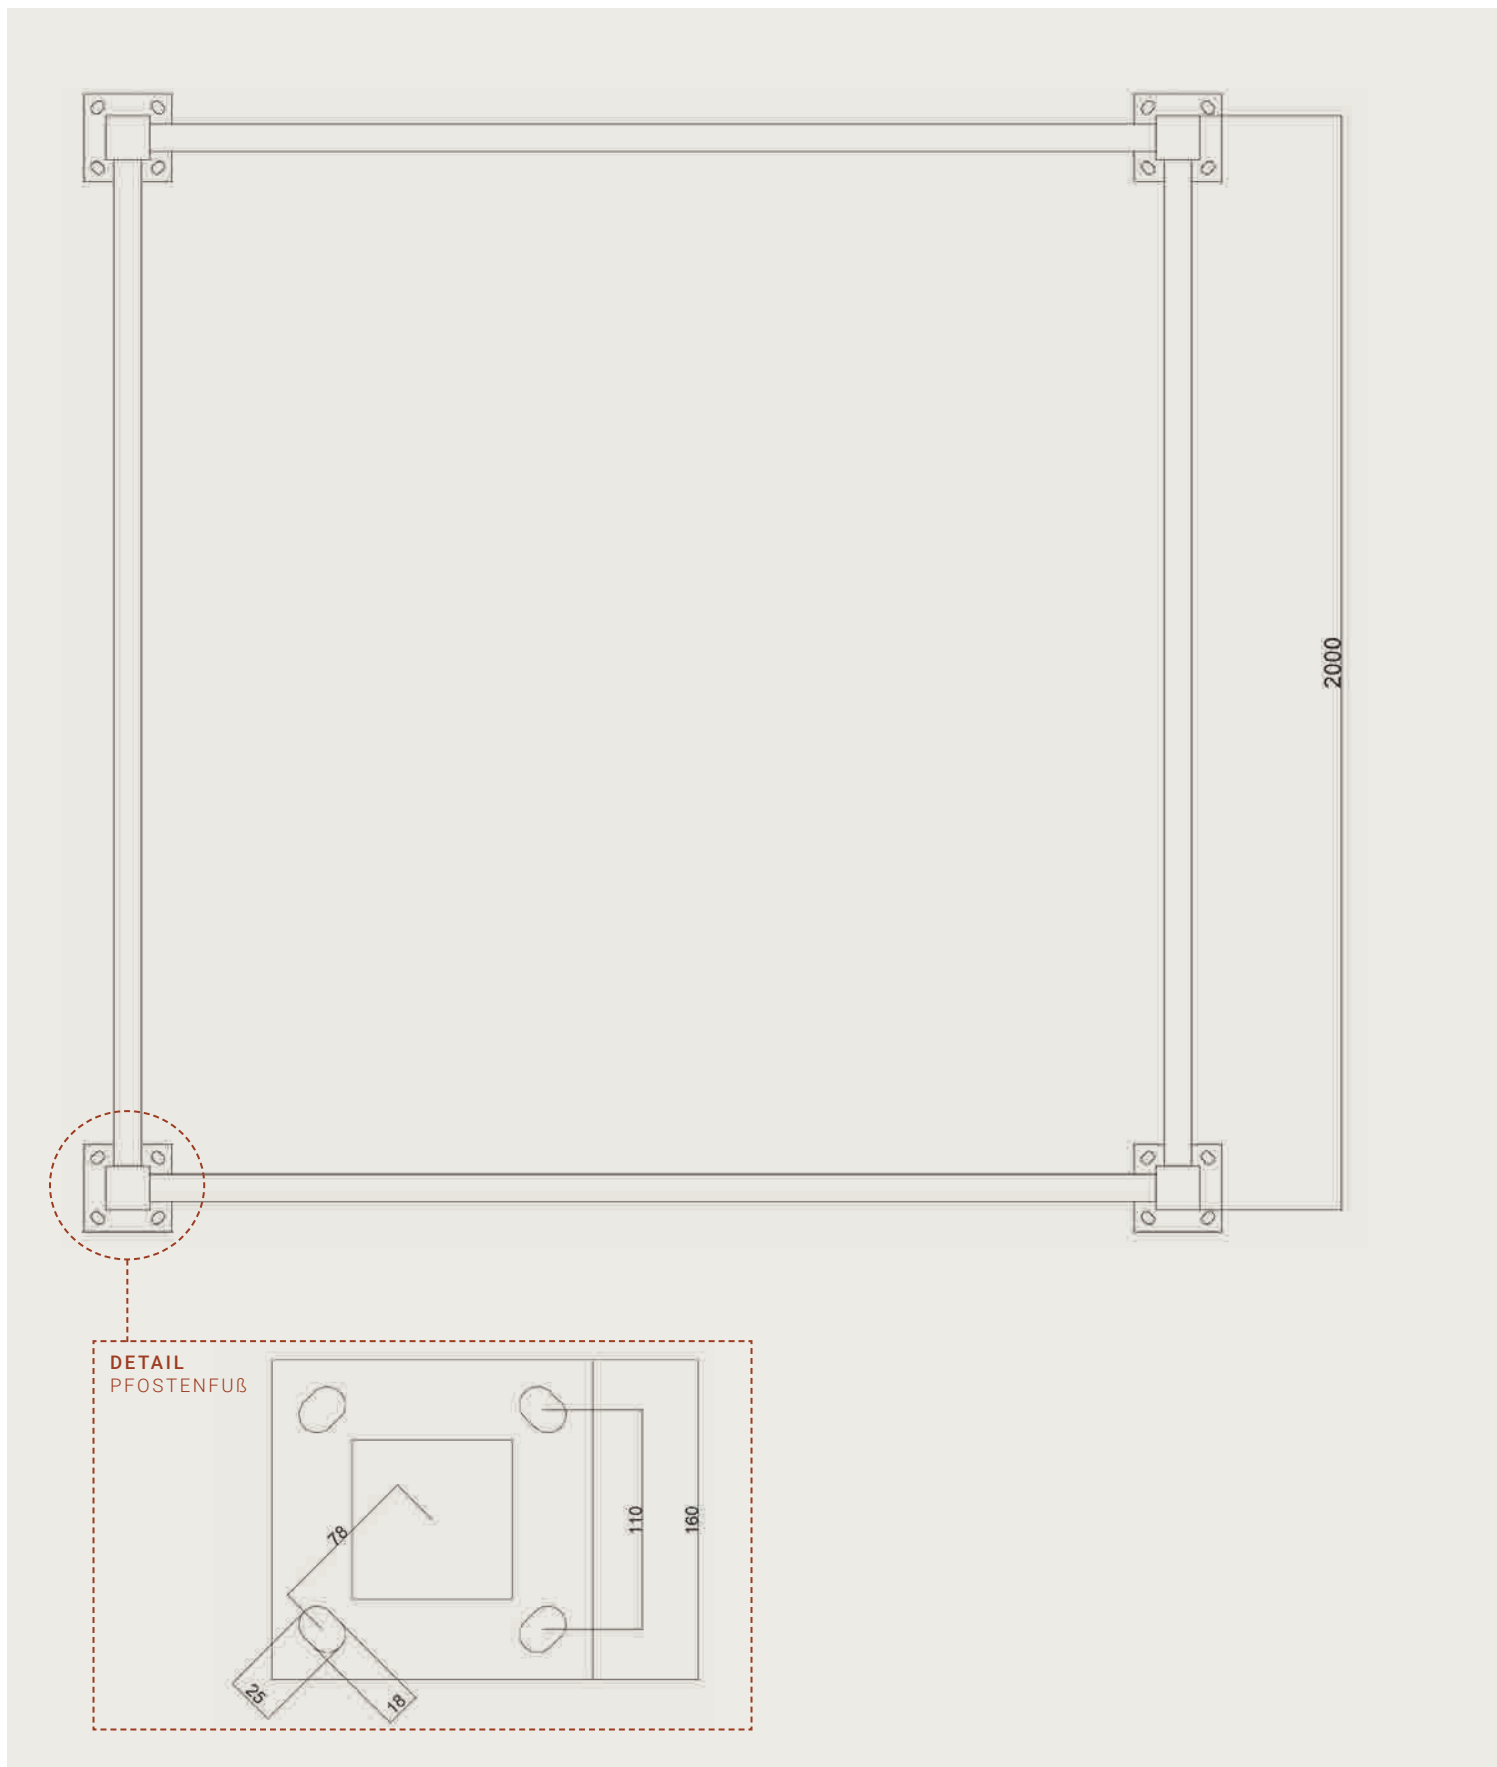

# Pavillon Meran

2,08 m x 2,08 m außen

**MAßSTAB** CA. 1:20 (DIN A4)  
MADE IN MM

ELEO-PAVILLON.DE