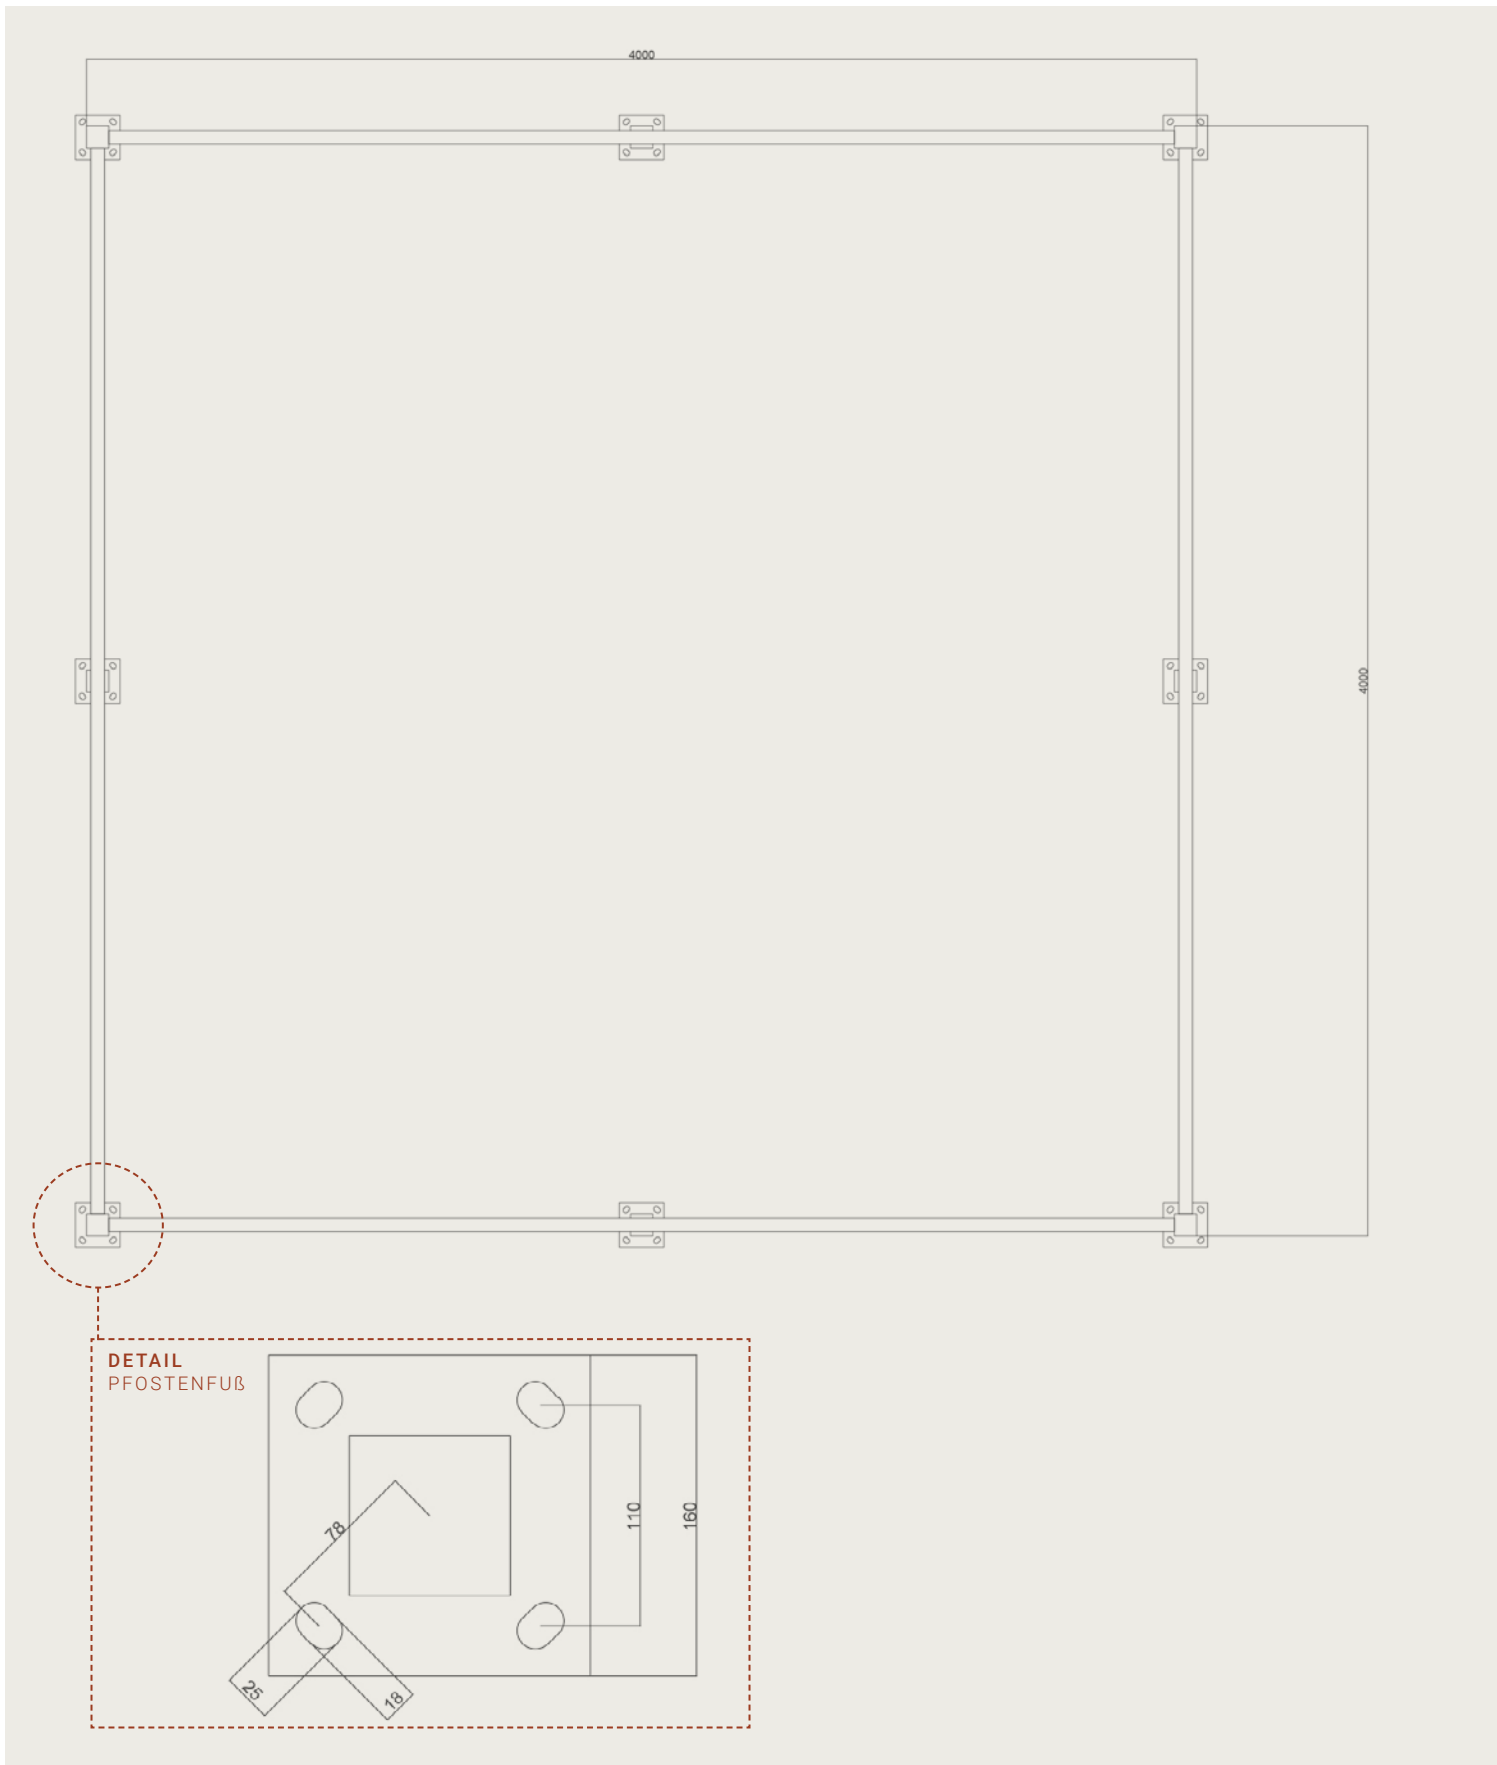

# Pavillon Palermo

4,08 m x 4,08 m außen

**MAßSTAB** CA. 1:20 (DIN A4)  
MAßE IN MM

ELEO-PAVILLON.DE